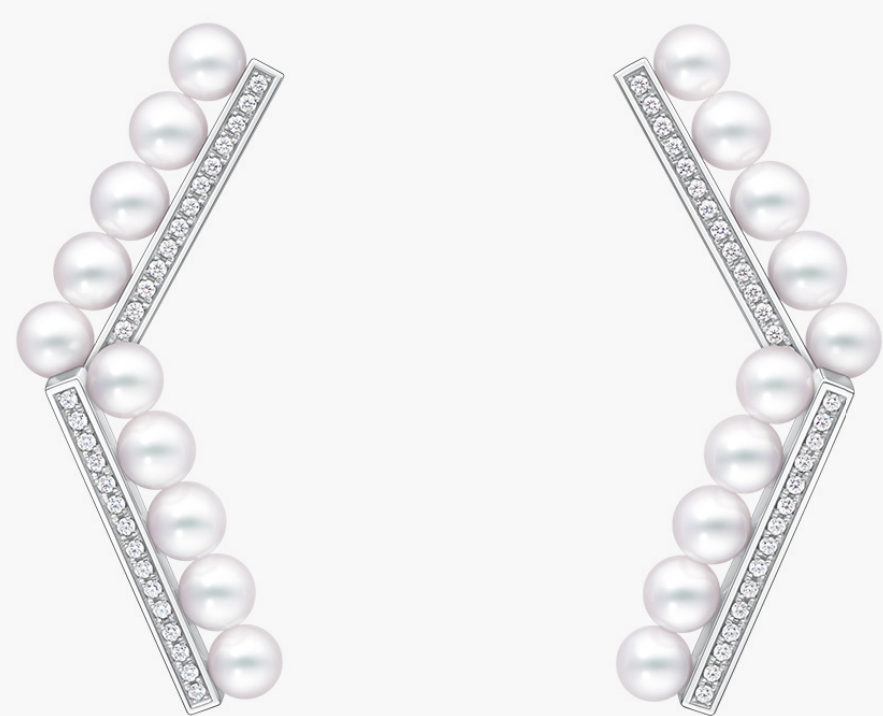

balance arm diamonds pave
バランス アーム ダイヤモンド パヴェ
ホワイトゴールド / あこや真珠 / ダイヤモンド
Earrings E 4452 ¥ 1,628,000