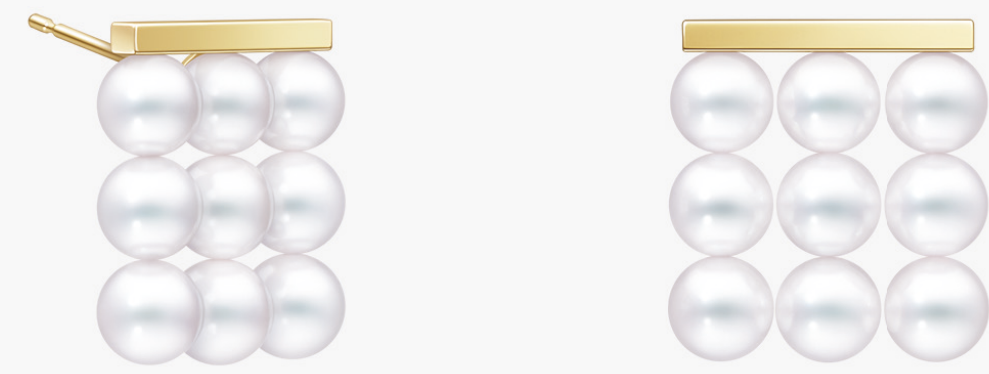

balance element

balance element バランス エLEMENT
SAKURAGOLD™ / イエローゴールド / ホワイトゴールド / あこや真珠 / ダイヤモンド
Necklace P 17228 ¥ 10,560,000

balance build

balance build バランス ビルド
イエローゴールド / あこや真珠
Pendant P 17218 ¥ 796,400