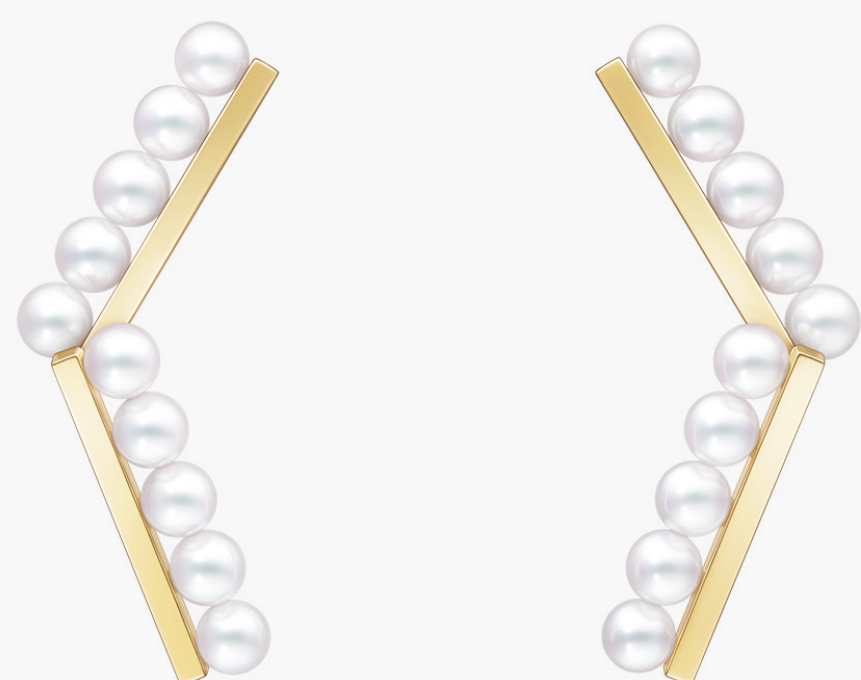

balance light バランス ライト
イエローゴールド / あこや真珠
Ring R 4939 ¥ 247,500

balance light バランス ライト
SAKURAGOLD™ / あこや真珠
Ring R 4939 ¥ 253,000

balance light バランス ライト
ホワイトゴールド / あこや真珠
Ring R 4939 ¥ 253,000

balance arm

balance arm バランス アーム
イエローゴールド / あこや真珠
Necklace P17229 ¥10,560,000

balance arm / balance arm neo

balance arm バランス アーム
イエローゴールド / あこや真珠
Pendant P 17231 ¥ 968,000

balance arm neo バランス アーム ネオ
イエローゴールド / あこや真珠
Pendant P 17330 ¥ 565,400

balance arm バランス アーム
イエローゴールド / あこや真珠
Earrings E 4453 ¥ 968,000