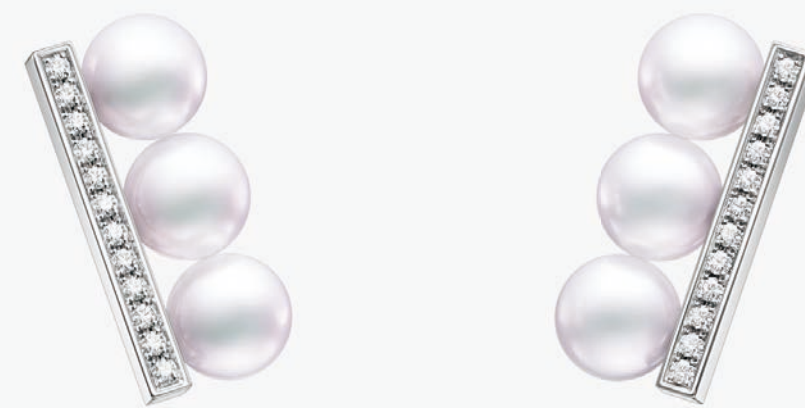

balance neo バランス ネオ
SAKURAGOLD™ / あこや真珠
Ring R 4814 ¥ 530,200

balance neo バランス ネオ
ホワイトゴールド / あこや真珠
Ring R 4814 ¥ 530,200

balance neo diamonds pave

balance neo diamonds pave
バランス ネオ ダイヤモンド パヴェ
ホワイトゴールド / あこや真珠 / ダイヤモンド
Pendant P 17027 ¥ 952,600