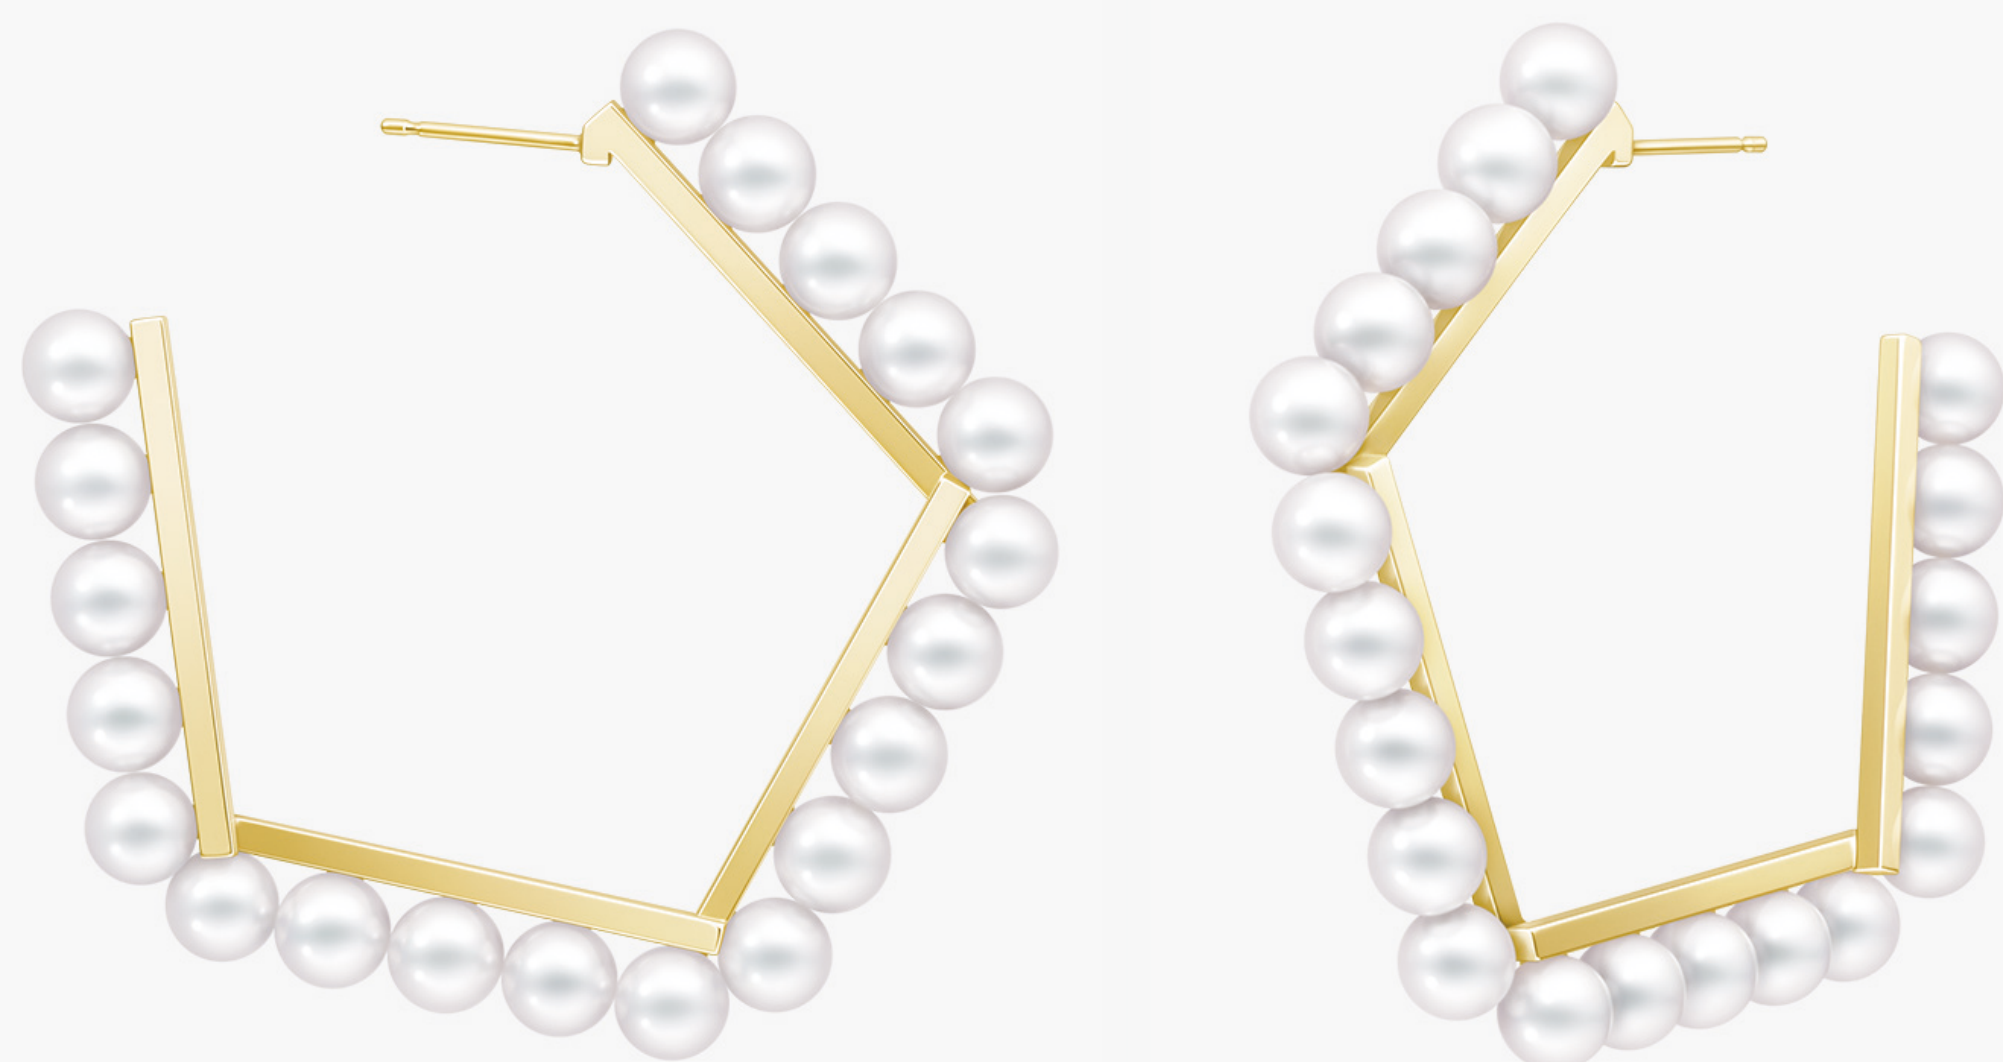

balance arm バランス アーム
イエローゴールド / あこや真珠
Earrings E 4451 ¥ 2,640,000

balance arm バランス アーム
イエローゴールド / あこや真珠
Ring R 4882 ¥ 968,000