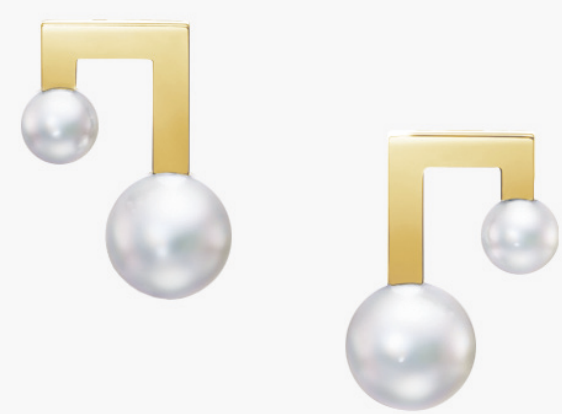

balance note バランス ノート
イエローゴールド / あこや真珠
Earrings E 3980 ¥ 297,000