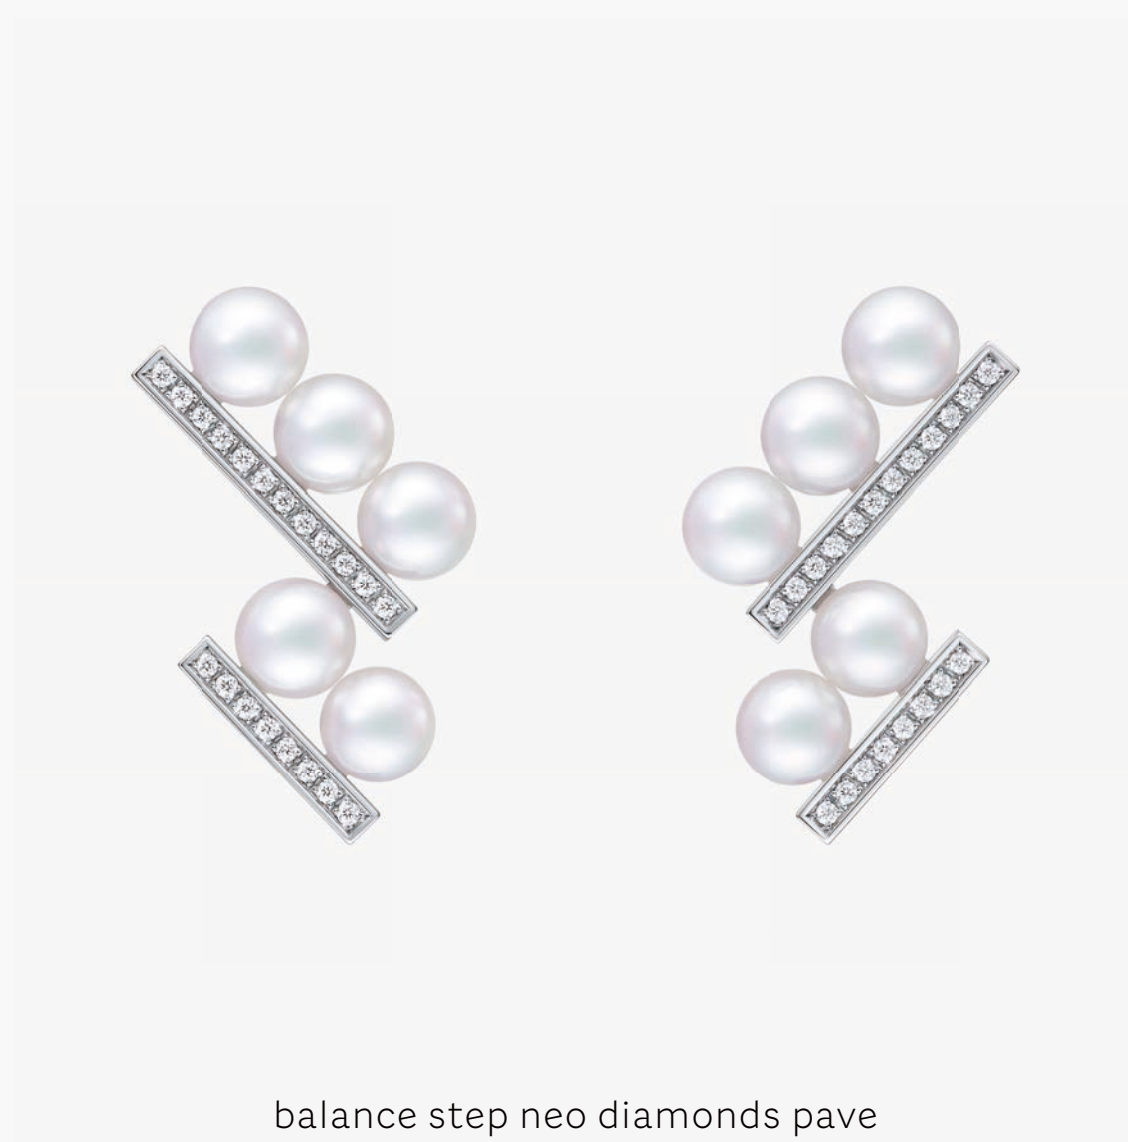

balance step neo diamonds pave
バランス ステップ ネオ ダイヤモンド パヴェ
ホワイトゴールド / あこや真珠 / ダイヤモンド
Earrings E 4513 ¥ 1,551,000