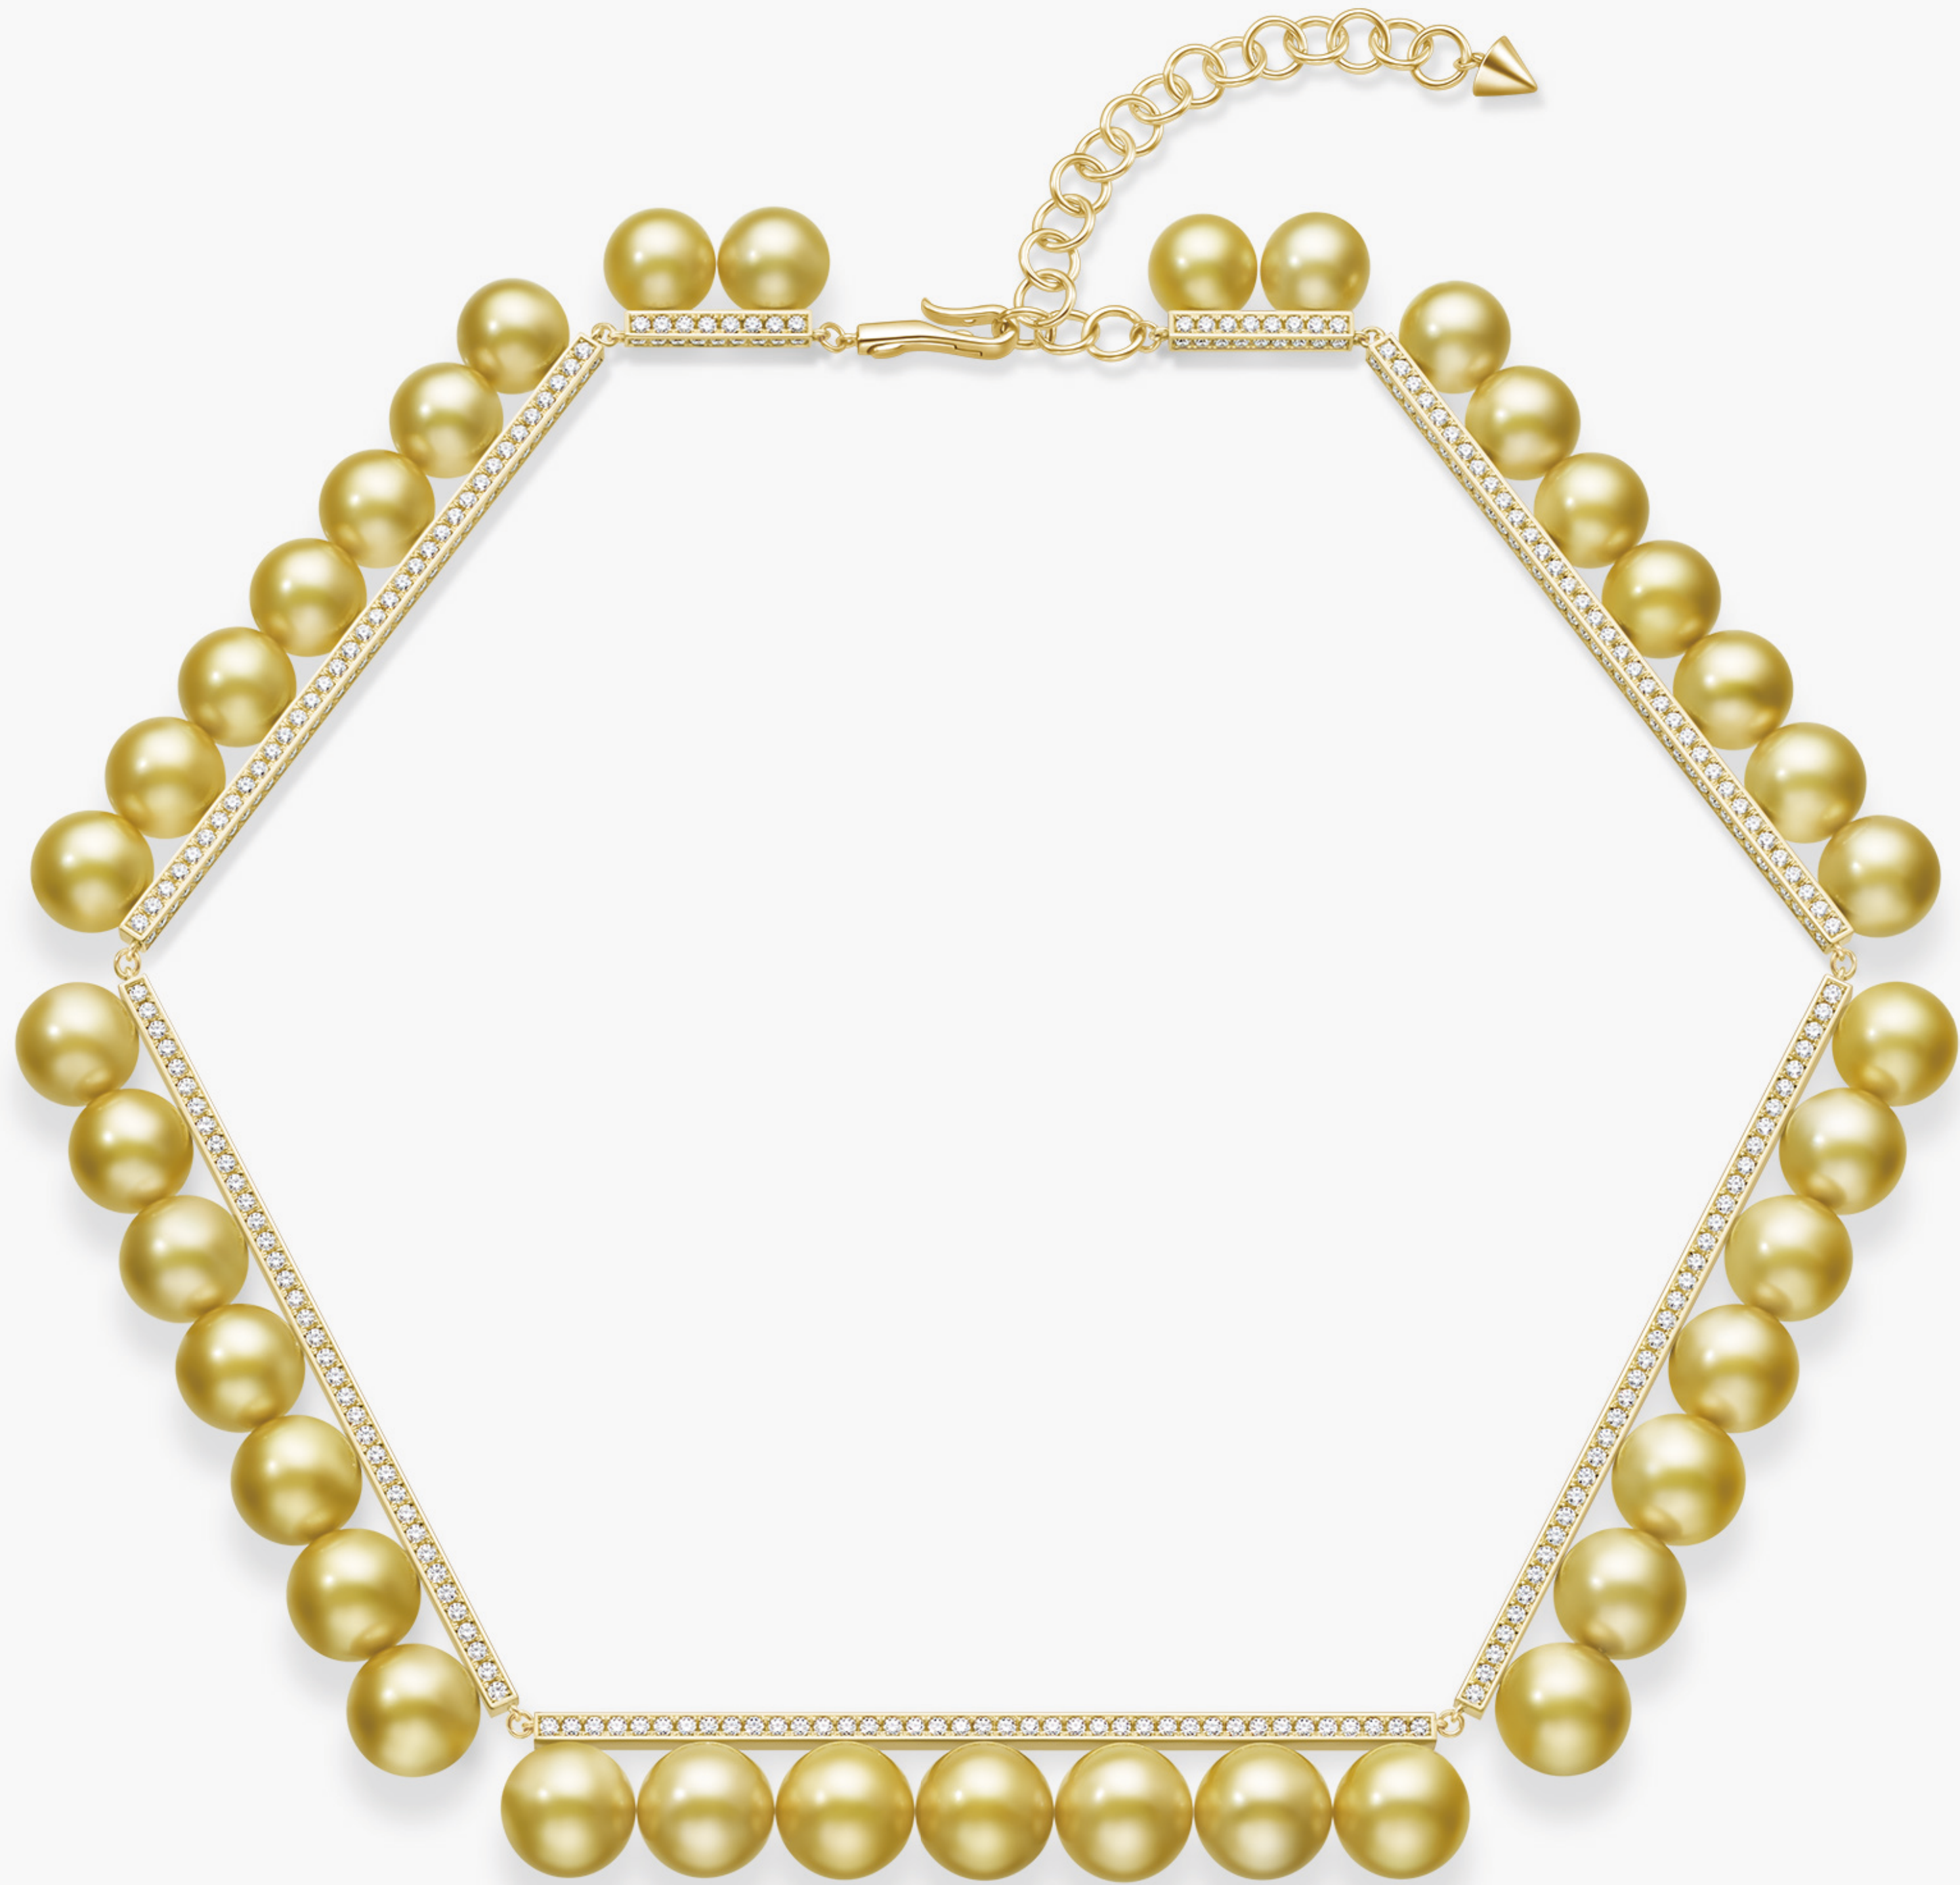

balance luxe diamonds pave

balance luxe diamonds pave バランス リュクス ダイヤモンド パヴェ
イエローゴールド / 南洋真珠 白蝶 (ゴールド) / ダイヤモンド
Necklace PN 17226 価格についてはお問い合わせください