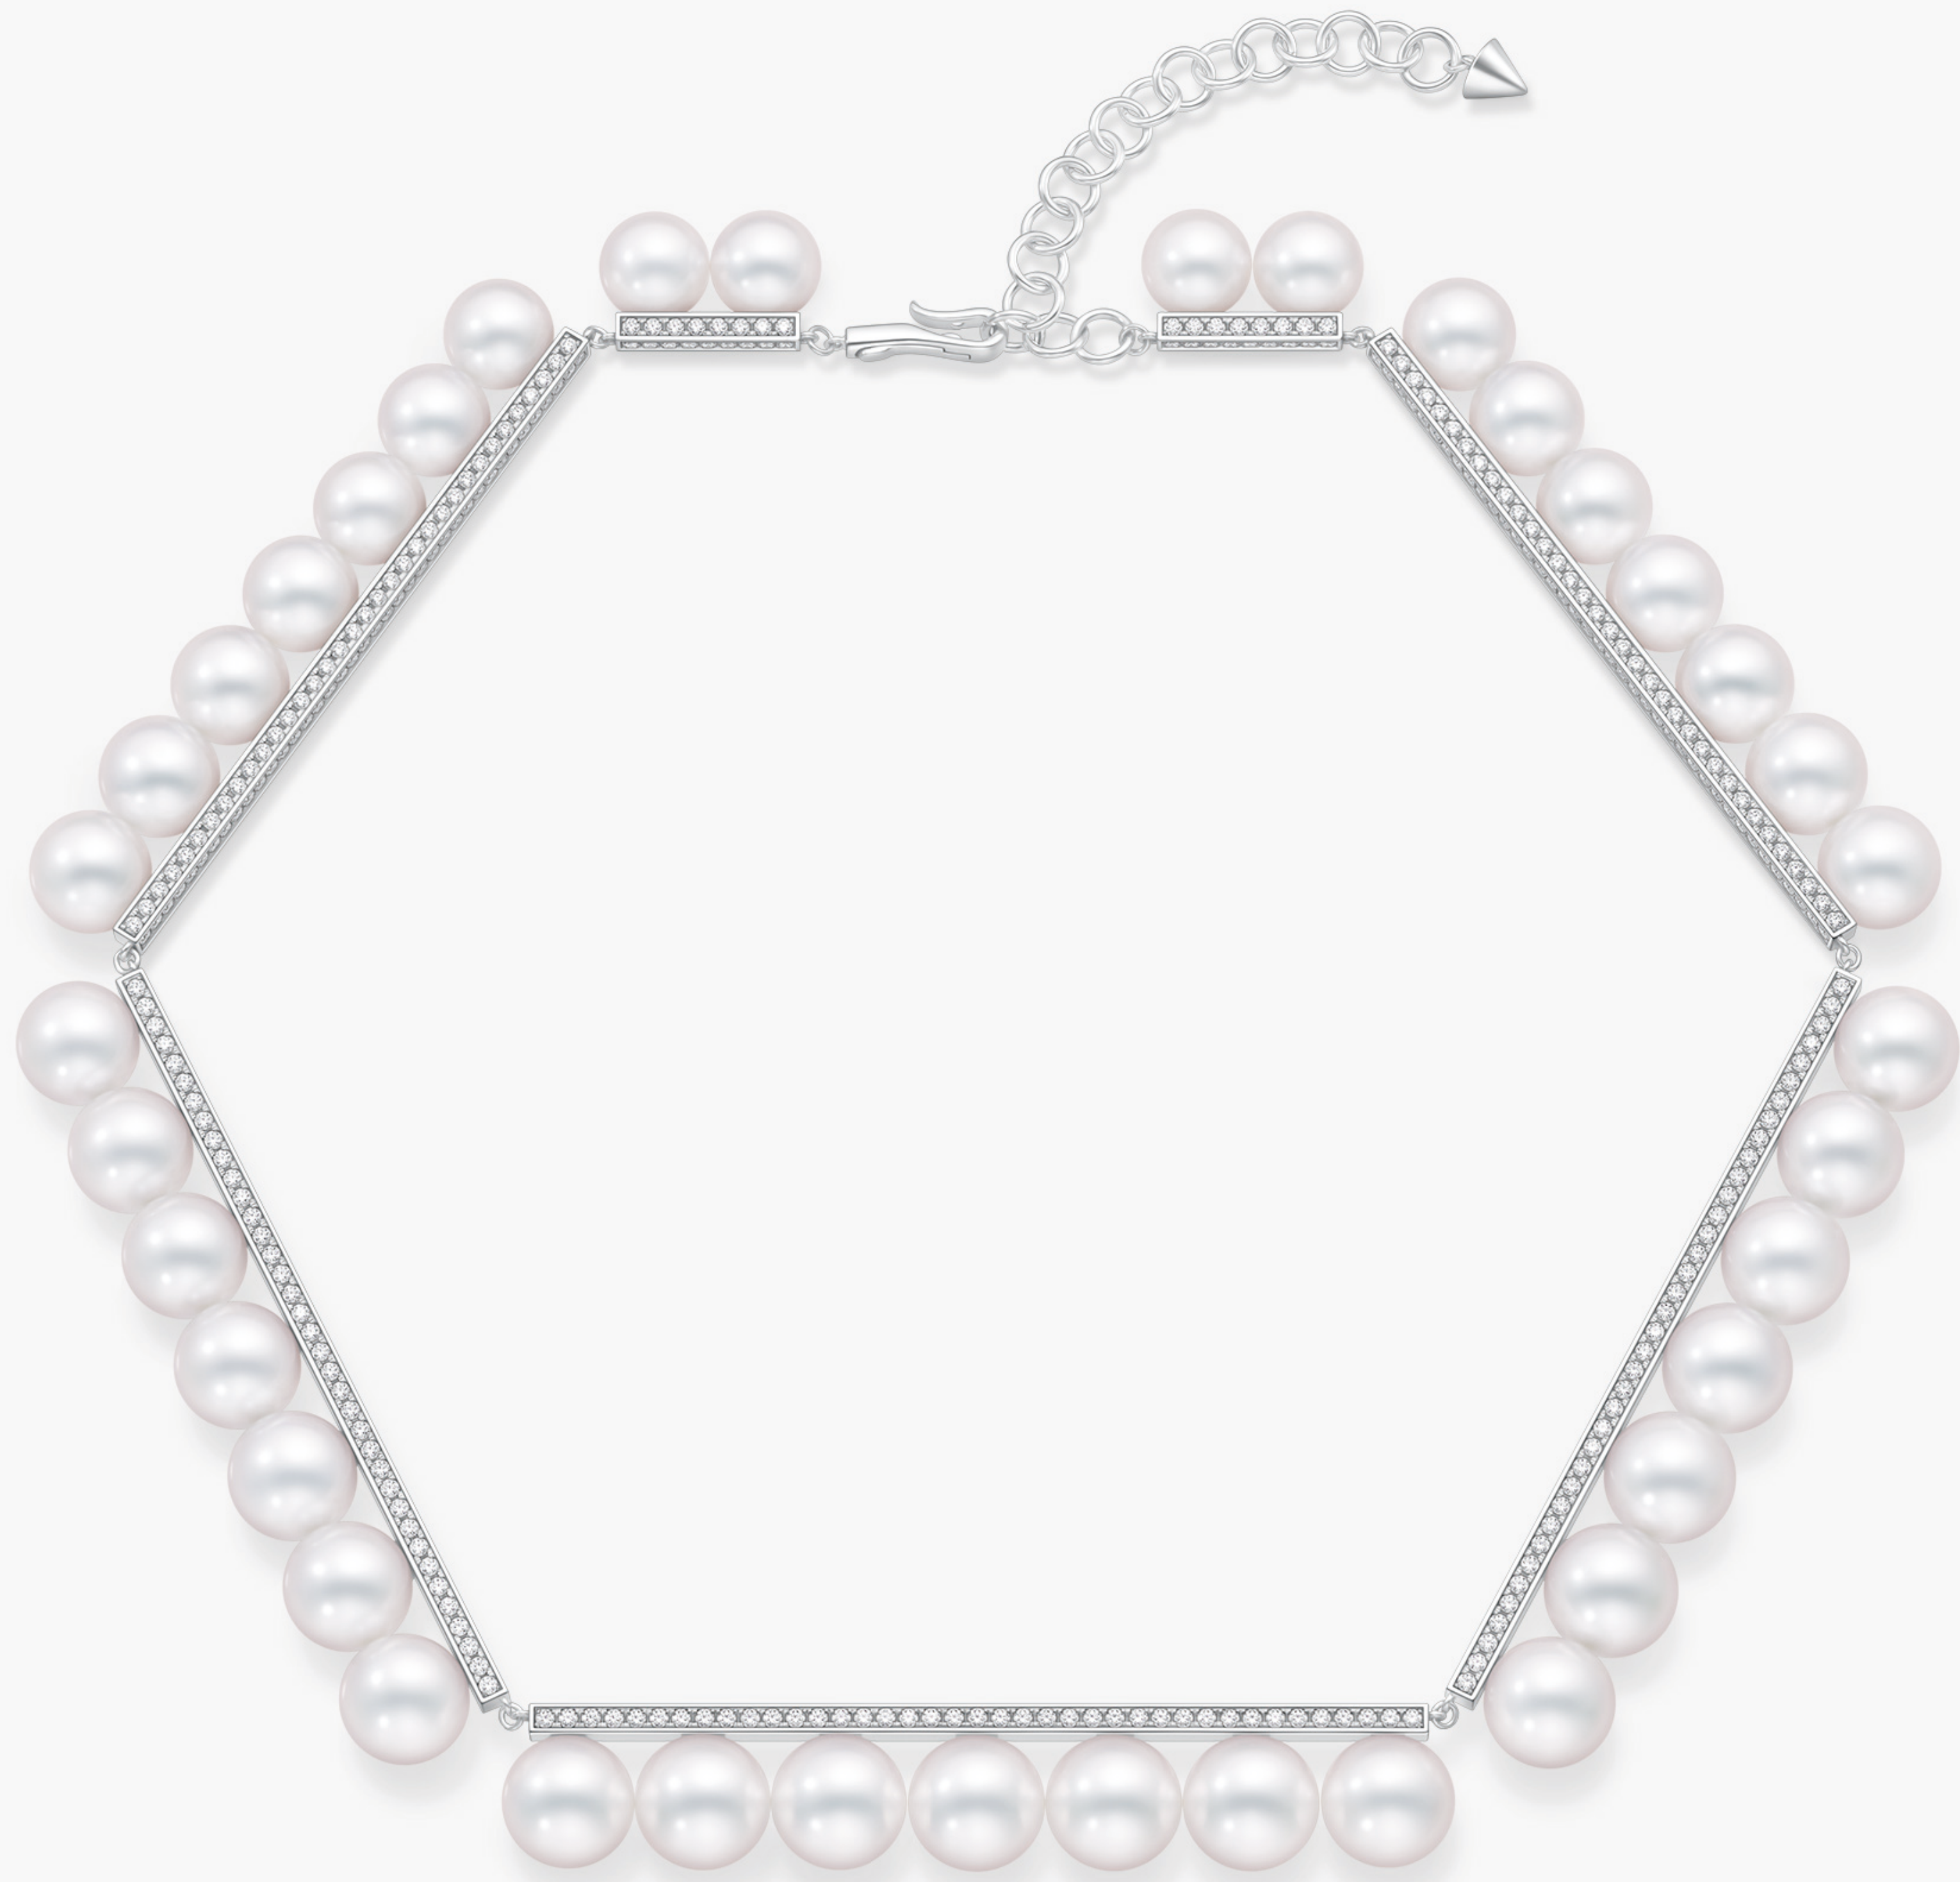

balance luxe diamonds pave

balance luxe diamonds pave バランス リュクス ダイヤモンド パヴェ
ホワイトゴールド / 南洋真珠 白蝶 / ダイヤモンド
Necklace PN 17226 価格についてはお問い合わせください