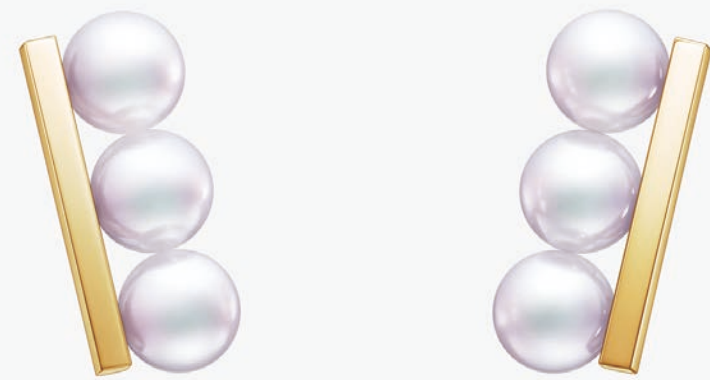

balance neo バランス ネオ
イエローゴールド / あこや真珠
Earrings E 4315 ¥ 482,900