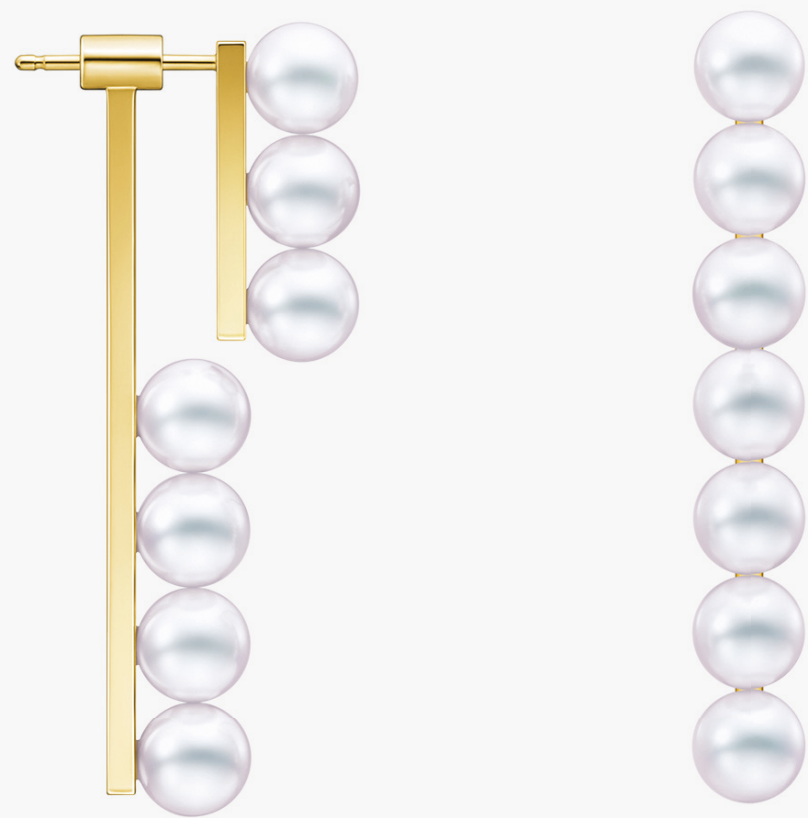

balance ikonic バランス アイコニック
イエローゴールド / あこや真珠
Pendant P 16852 ¥ 1,111,000

balance ikonic バランス アイコニック
イエローゴールド / あこや真珠
Earrings E 4142 ¥ 1,243,000

balance ikonic バランス アイコニック
イエローゴールド / あこや真珠
Brooch B 4418 ¥ 745,800

balance ikonic diamonds pave
バランス アイコニック ダイヤモンド パヴェ
ホワイトゴールド / あこや真珠 / ダイヤモンド
Brooch B 4435 ¥ 1,573,000

balance step / balance step neo

balance step バランス ステップ
イエローゴールド / あこや真珠
Necklace P 17033 ¥ 743,600

balance step neo バランス ステップ ネオ
イエローゴールド / あこや真珠
Necklace P 17051 ¥ 614,900

balance step バランス ステップ
イエローゴールド / あこや真珠
Earrings E 4282 ¥ 782,100

balance step neo バランス ステップ ネオ
イエローゴールド / あこや真珠
Earrings E 4514 ¥ 898,700