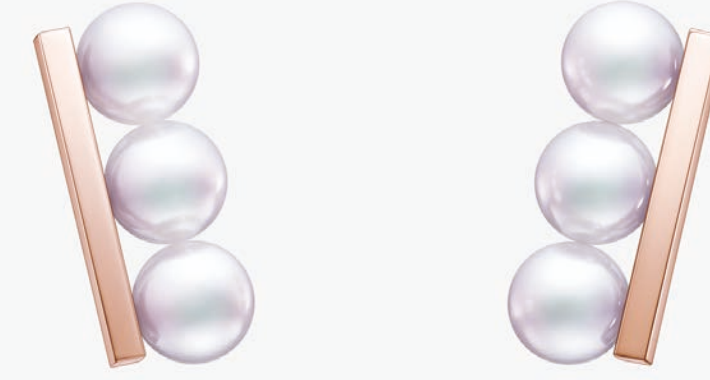

balance neo バランス ネオ
SAKURAGOLD™ / あこや真珠
Earrings E 4315 ¥ 493,900