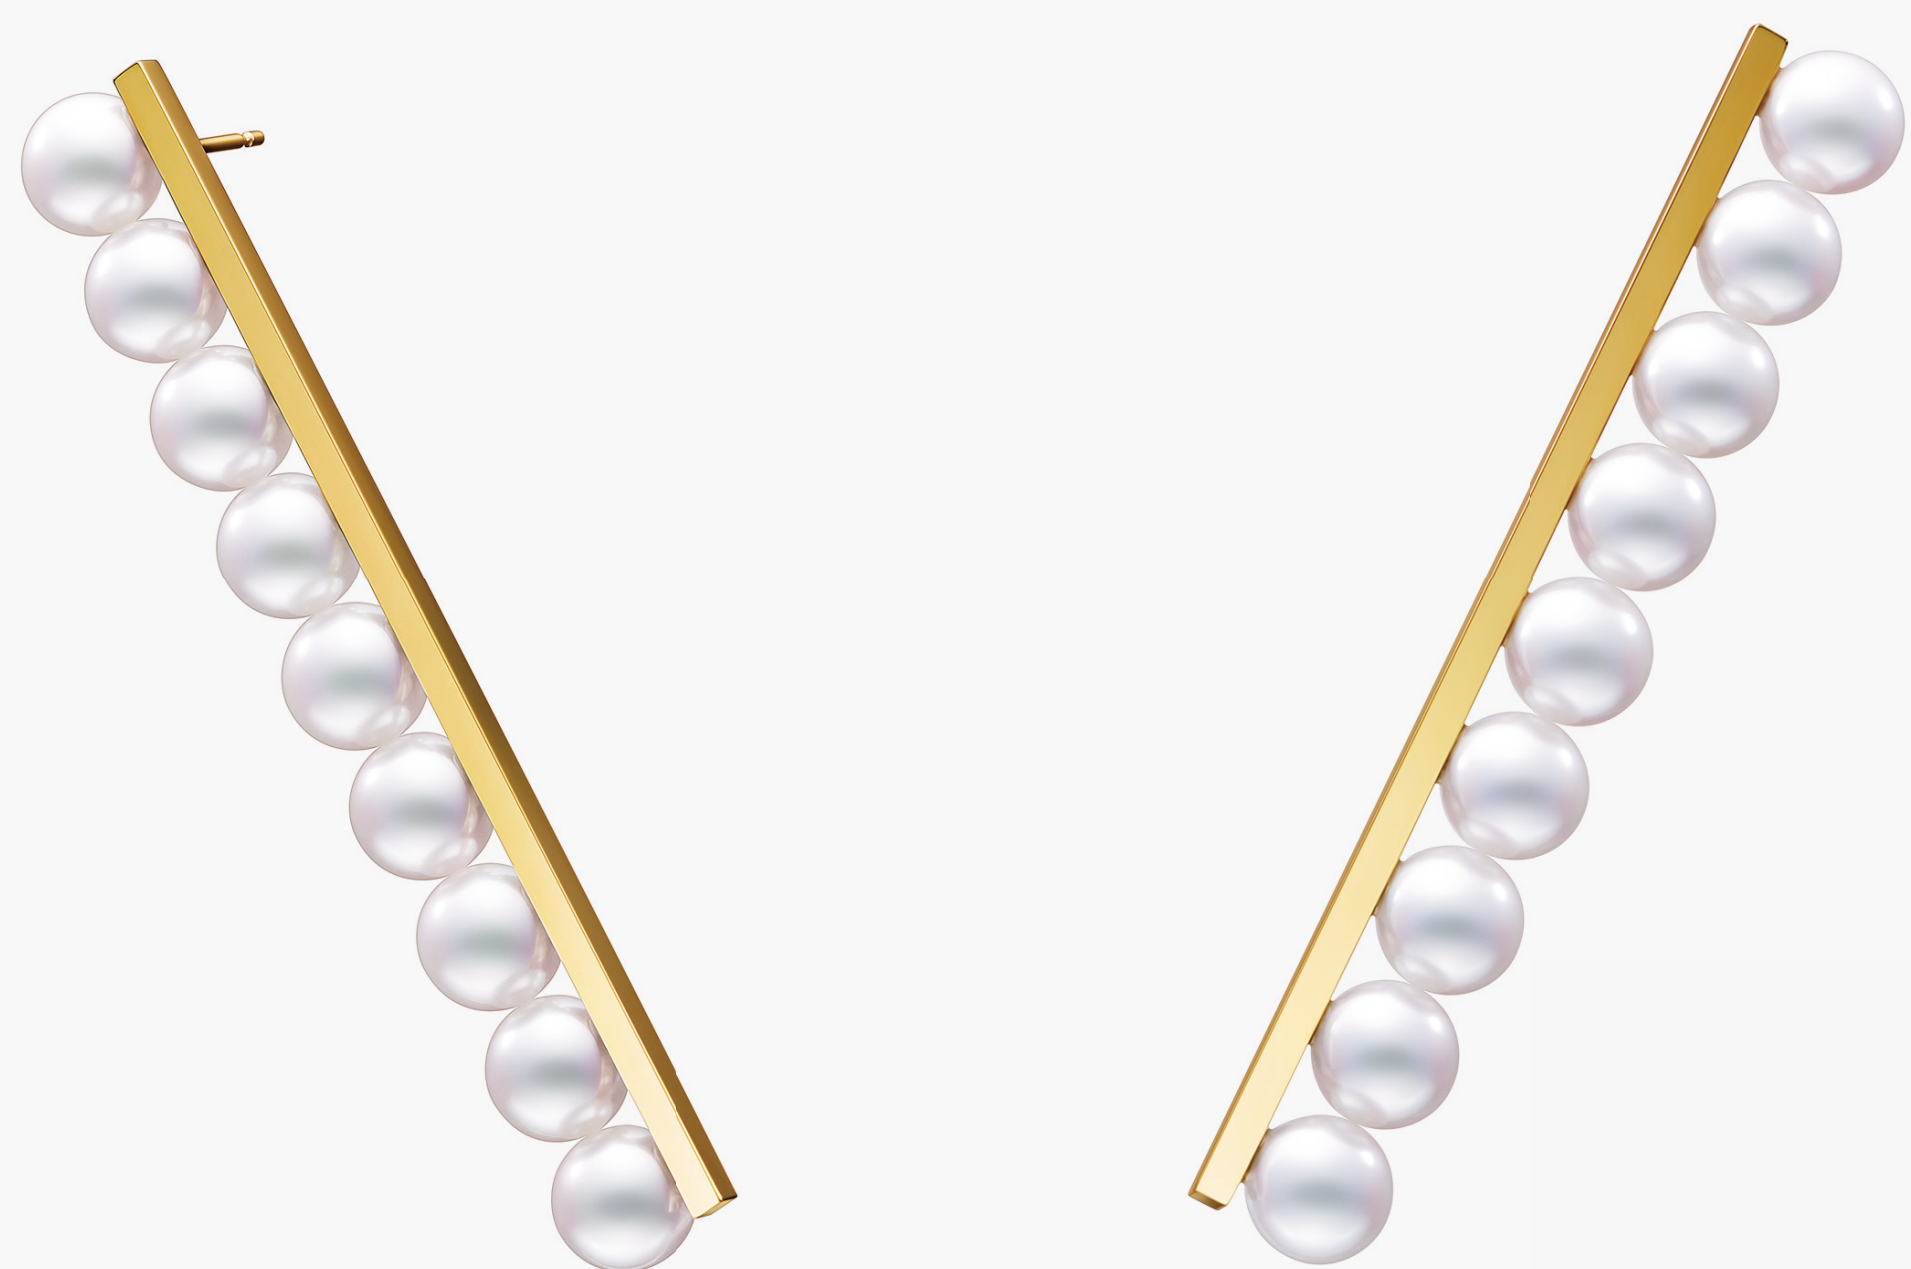

balance palace バランス パレス
ホワイトゴールド / あこや真珠 / ダイヤモンド
Choker P 17237 価格についてはお問い合わせください

balance palace バランス パレス
ホワイトゴールド / あこや真珠 / ダイヤモンド
Bracelet BL 0771 ¥ 22,660,000

balance ikonic / balance ikonic diamonds pave

balance ikonic バランス アイコニック
イエローゴールド / あこや真珠
Pendant P 16852 ¥ 1,111,000

balance ikonic バランス アイコニック
イエローゴールド / あこや真珠
Earrings E 4142 ¥ 1,243,000

balance ikonic バランス アイコニック
イエローゴールド / あこや真珠
Brooch B 4418 ¥ 745,800