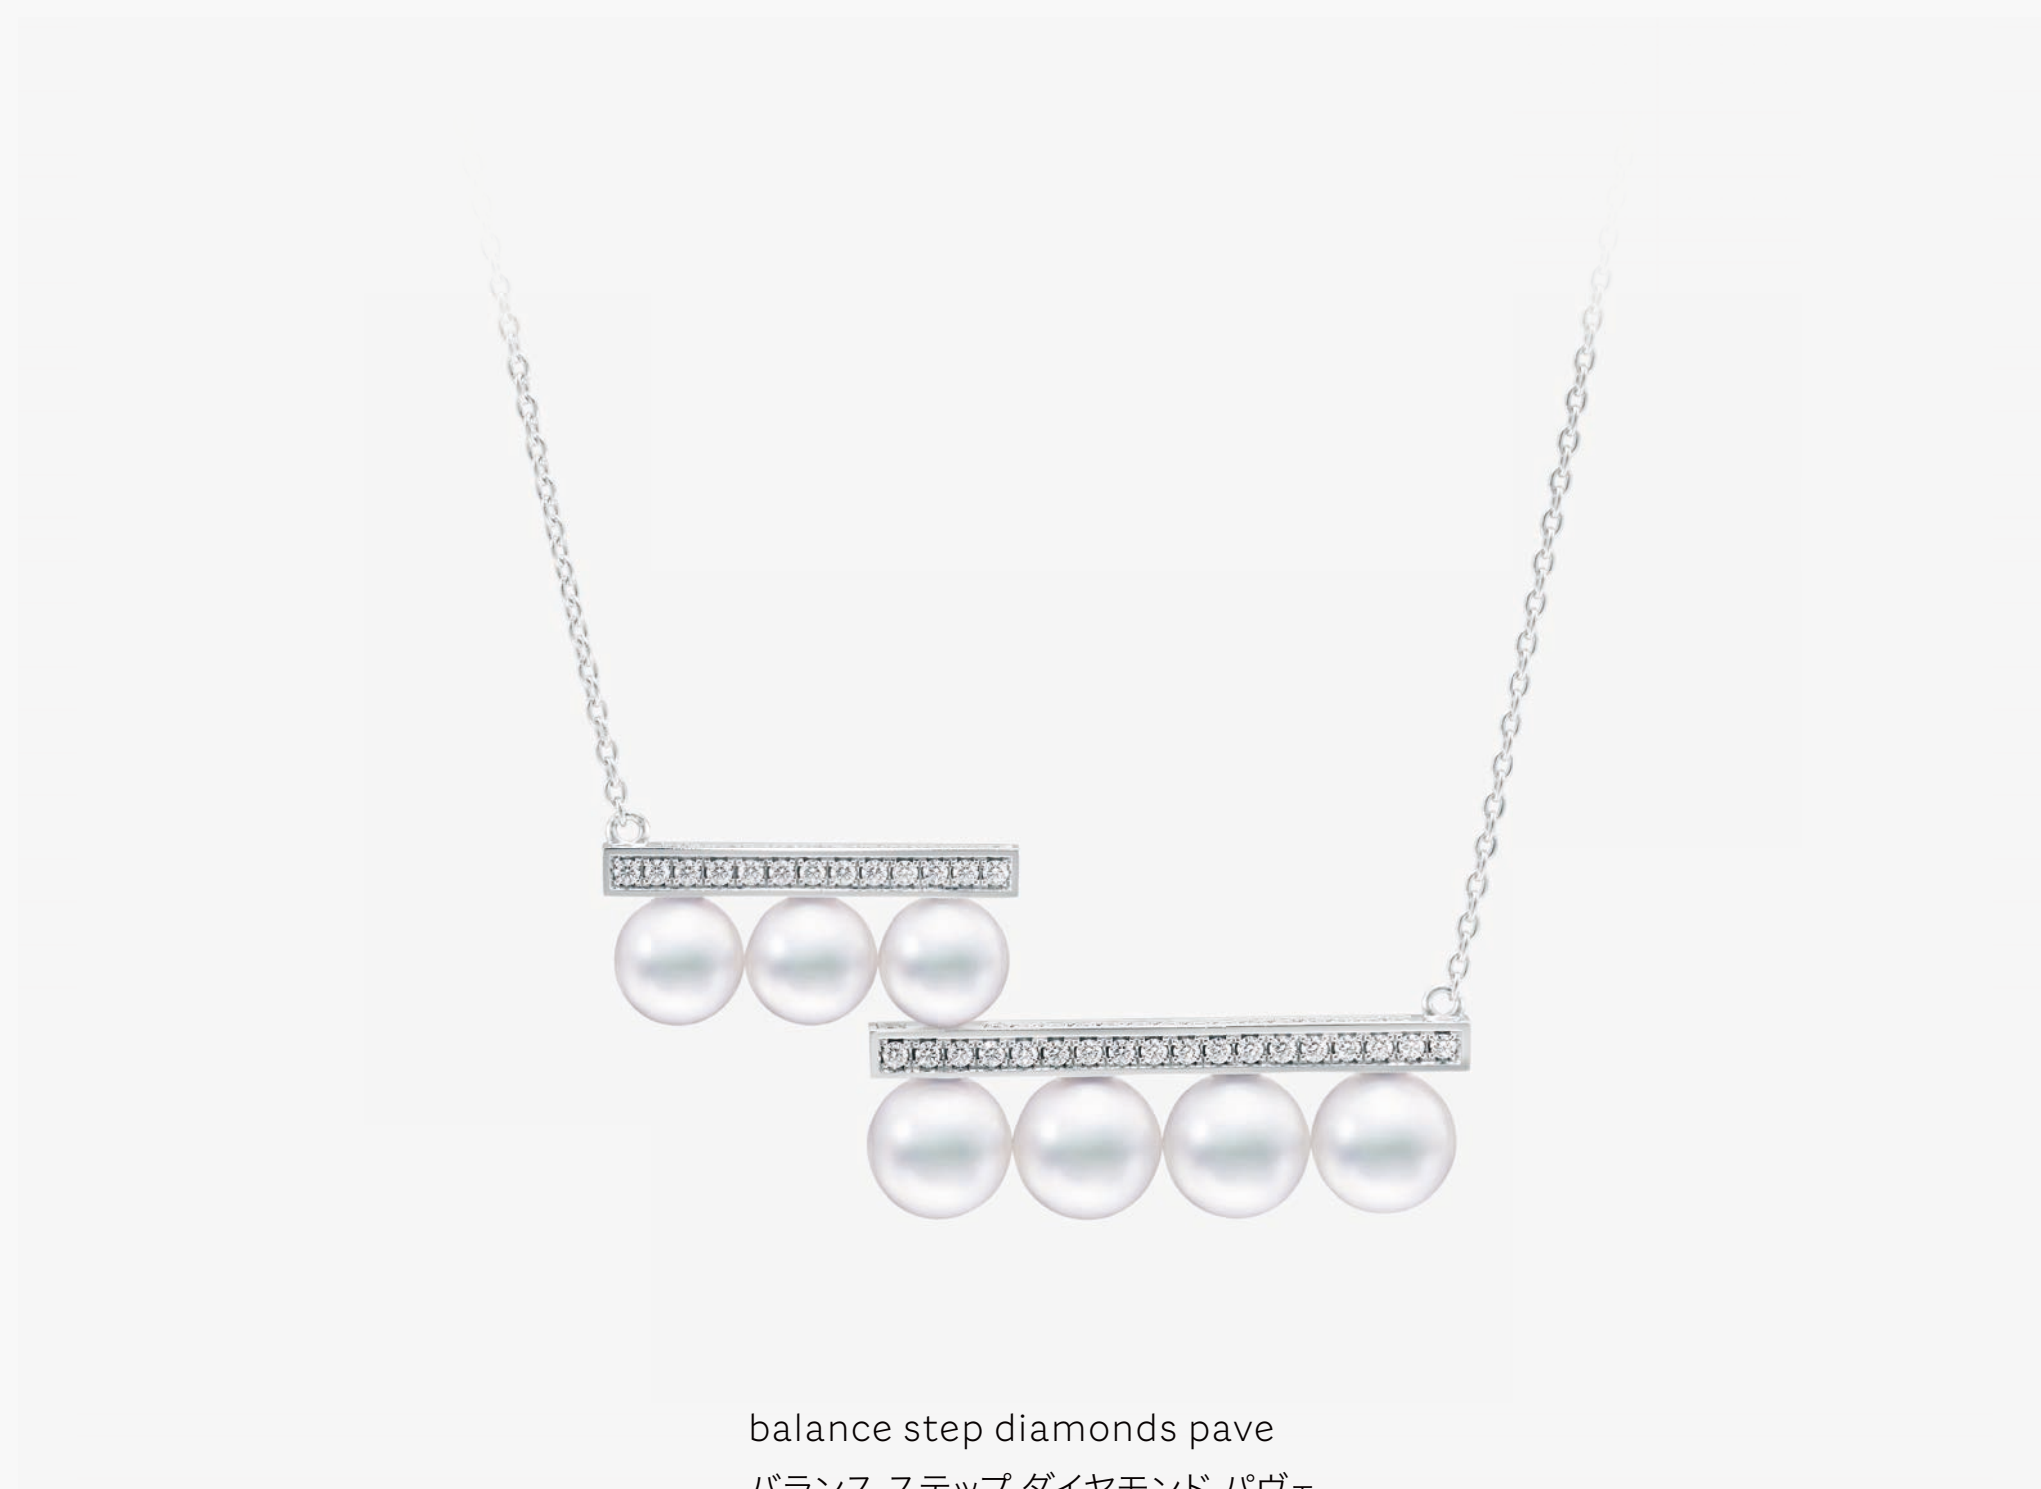

balance step neo バランス ステップ ネオ
イエローゴールド / あこや真珠
Necklace P 17051 ¥ 614,900

balance step バランス ステップ
イエローゴールド / あこや真珠
Earrings E 4282 ¥ 782,100

balance step neo バランス ステップ ネオ
イエローゴールド / あこや真珠
Earrings E 4514 ¥ 898,700

balance step バランス ステップ
イエローゴールド / あこや真珠
Brooch B 4436 ¥ 562,100

balance step diamonds pave / balance step neo diamonds pave

balance step diamonds pave
バランス ステップ ダイヤモンド パヴェ
ホワイトゴールド / あこや真珠 / ダイヤモンド
Necklace P 17293 ¥ 1,925,000