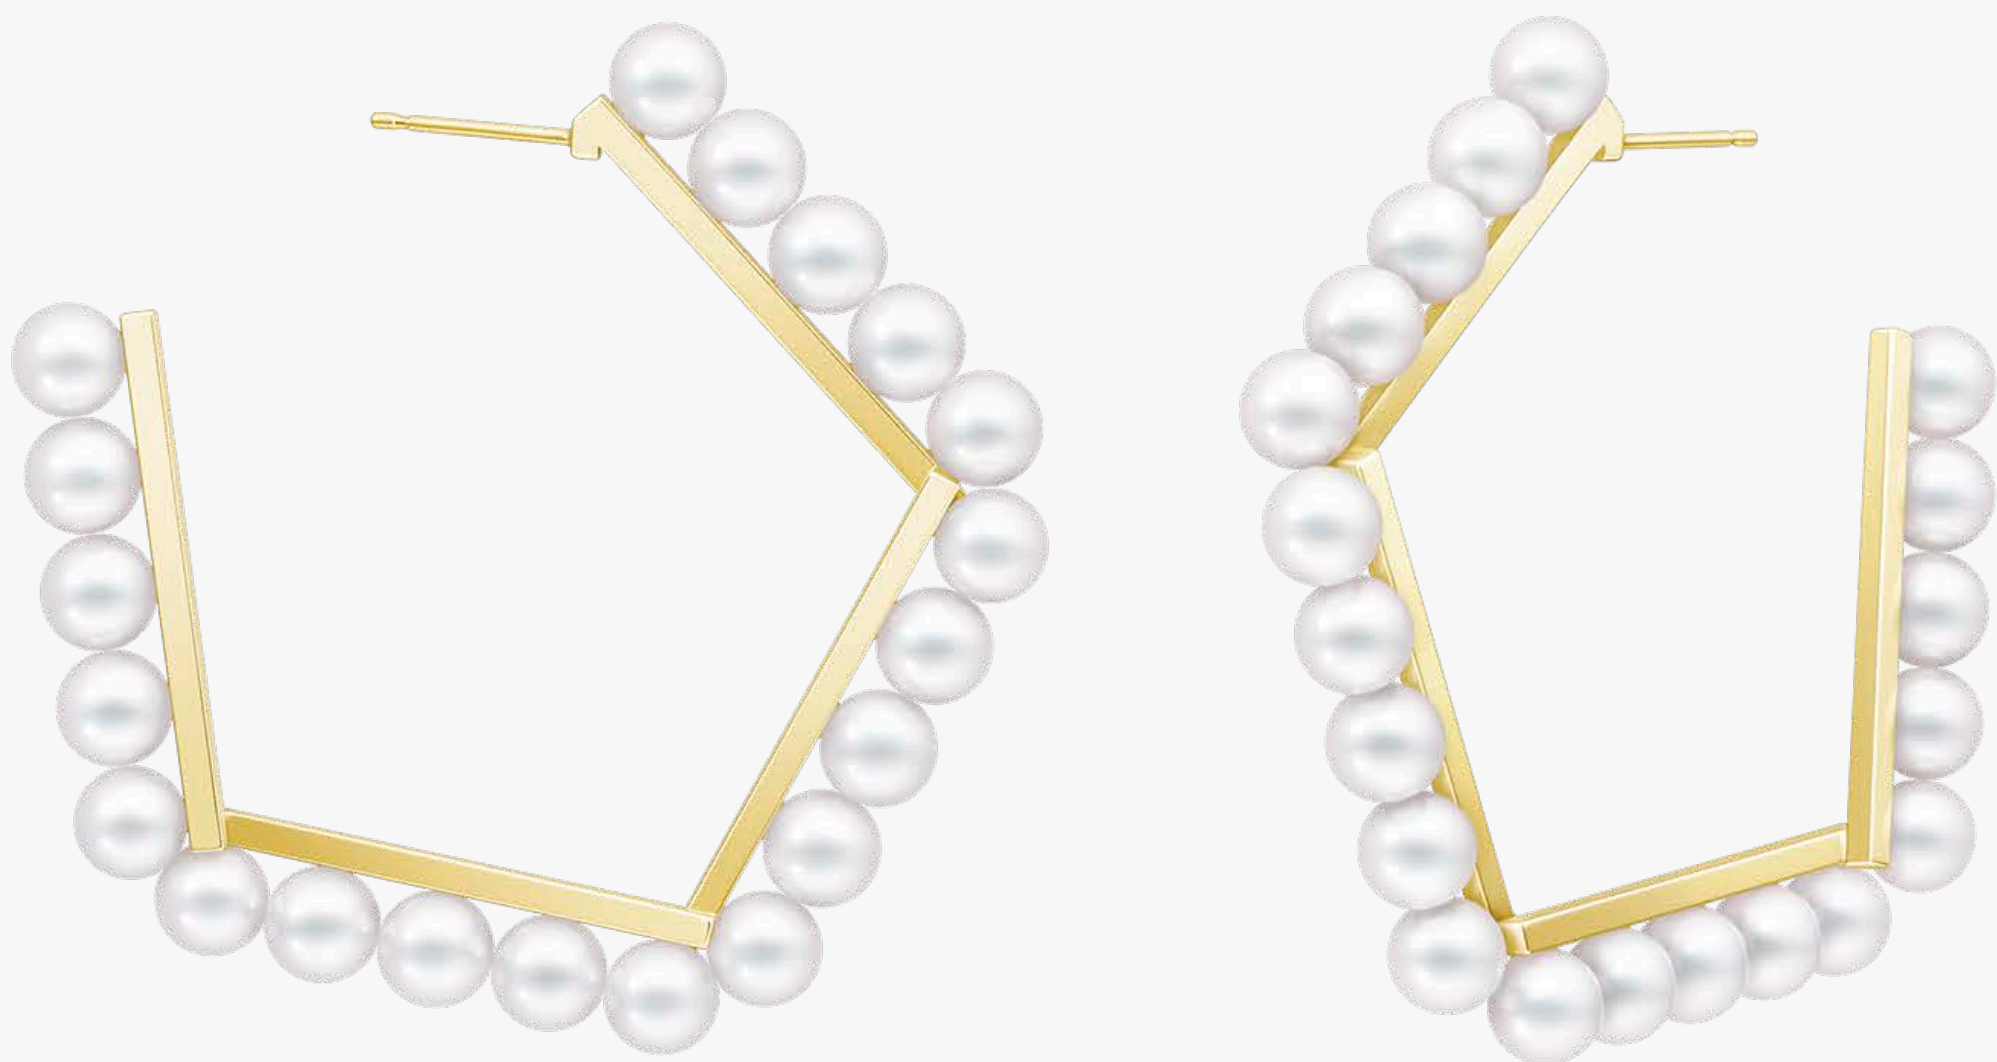

balance arm バランスアーム
イエローゴールド / あこや真珠
Earrings E 4451 ¥ 2,530,000

balance arm バランスアーム
イエローゴールド / あこや真珠
Ring R 4882 ¥ 913,000