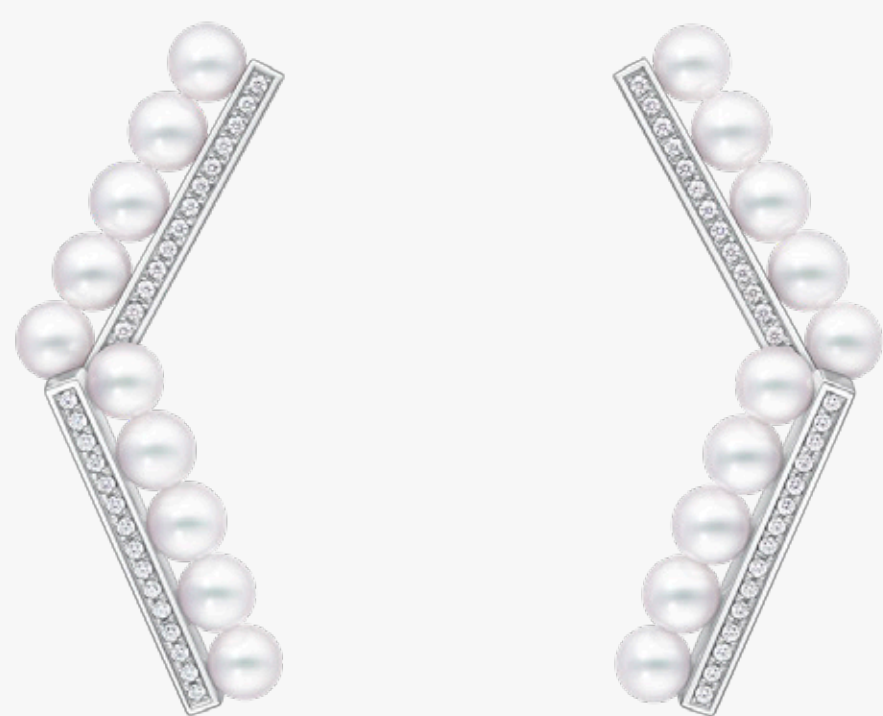

balance arm diamonds pave
バランス アーム ダイヤモンド パヴェ
ホワイトゴールド / あこや真珠 / ダイヤモンド
Earrings E 4452 ¥ 1,562,000