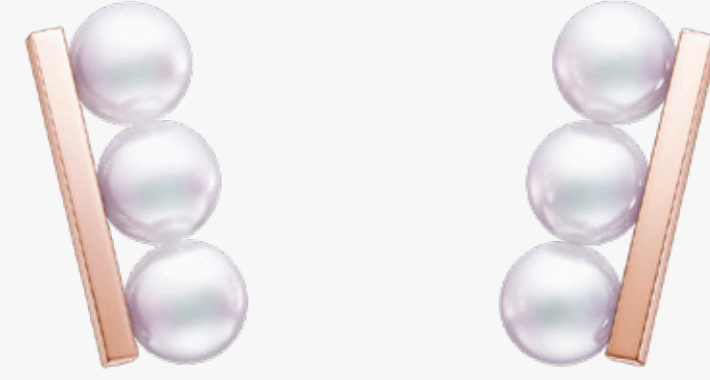

balance neo バランス ネオ
SAKURAGOLD™ / あこや真珠
Earrings E 4315 ¥ 462,000