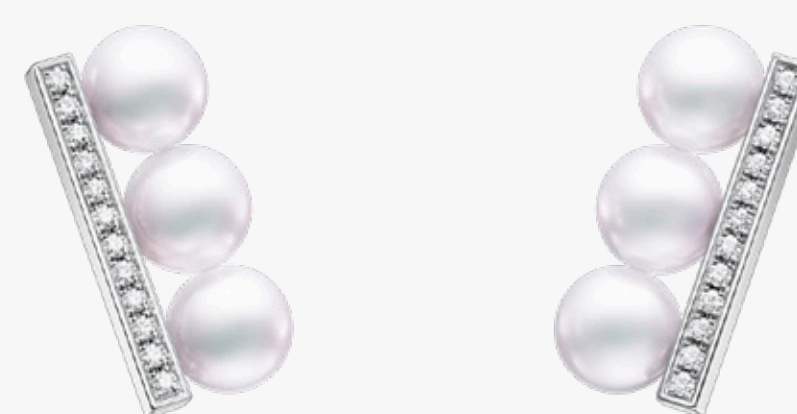

balance neo バランス ネオ
SAKURAGOLD™ / あこや真珠
Ring R 4814 ¥ 496,100

balance neo バランス ネオ
ホワイトゴールド / あこや真珠
Ring R 4814 ¥ 496,100

balance neo diamonds pave

balance neo diamonds pave
バランス ネオ ダイヤモンド パヴェ
ホワイトゴールド / あこや真珠 / ダイヤモンド
Pendant P 17027 ¥ 898,700