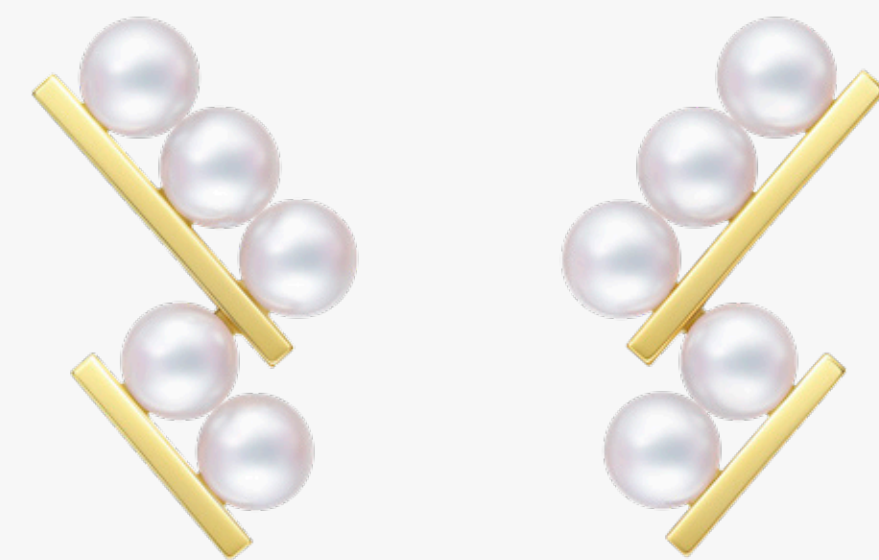

balance step neo バランス ステップ ネオ
イエローゴールド / あこや真珠
Earrings E 4514 ¥ 847,000