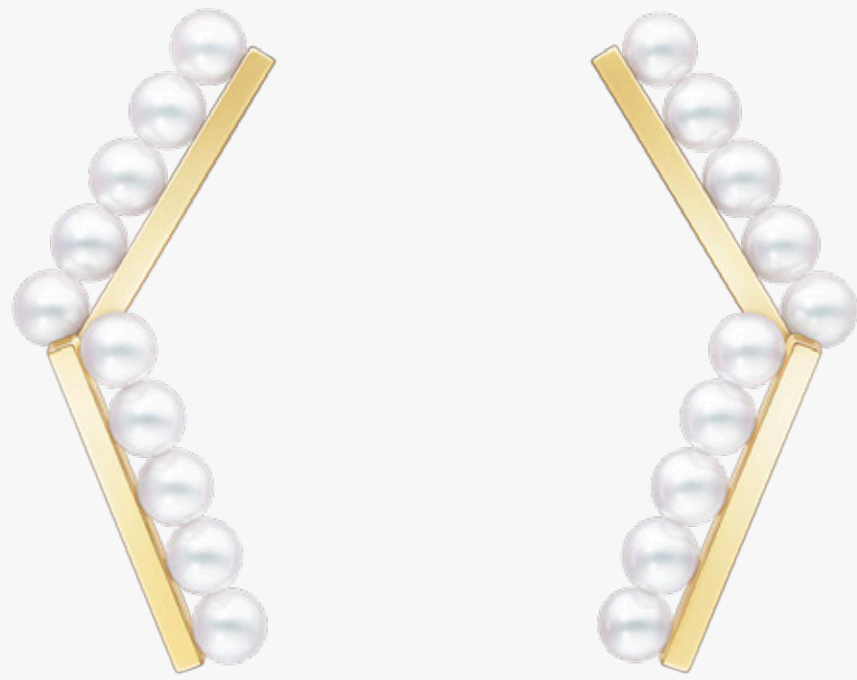

balance arm バランスアーム
イエローゴールド / あこや真珠
Earrings E 4453 ¥ 913,000