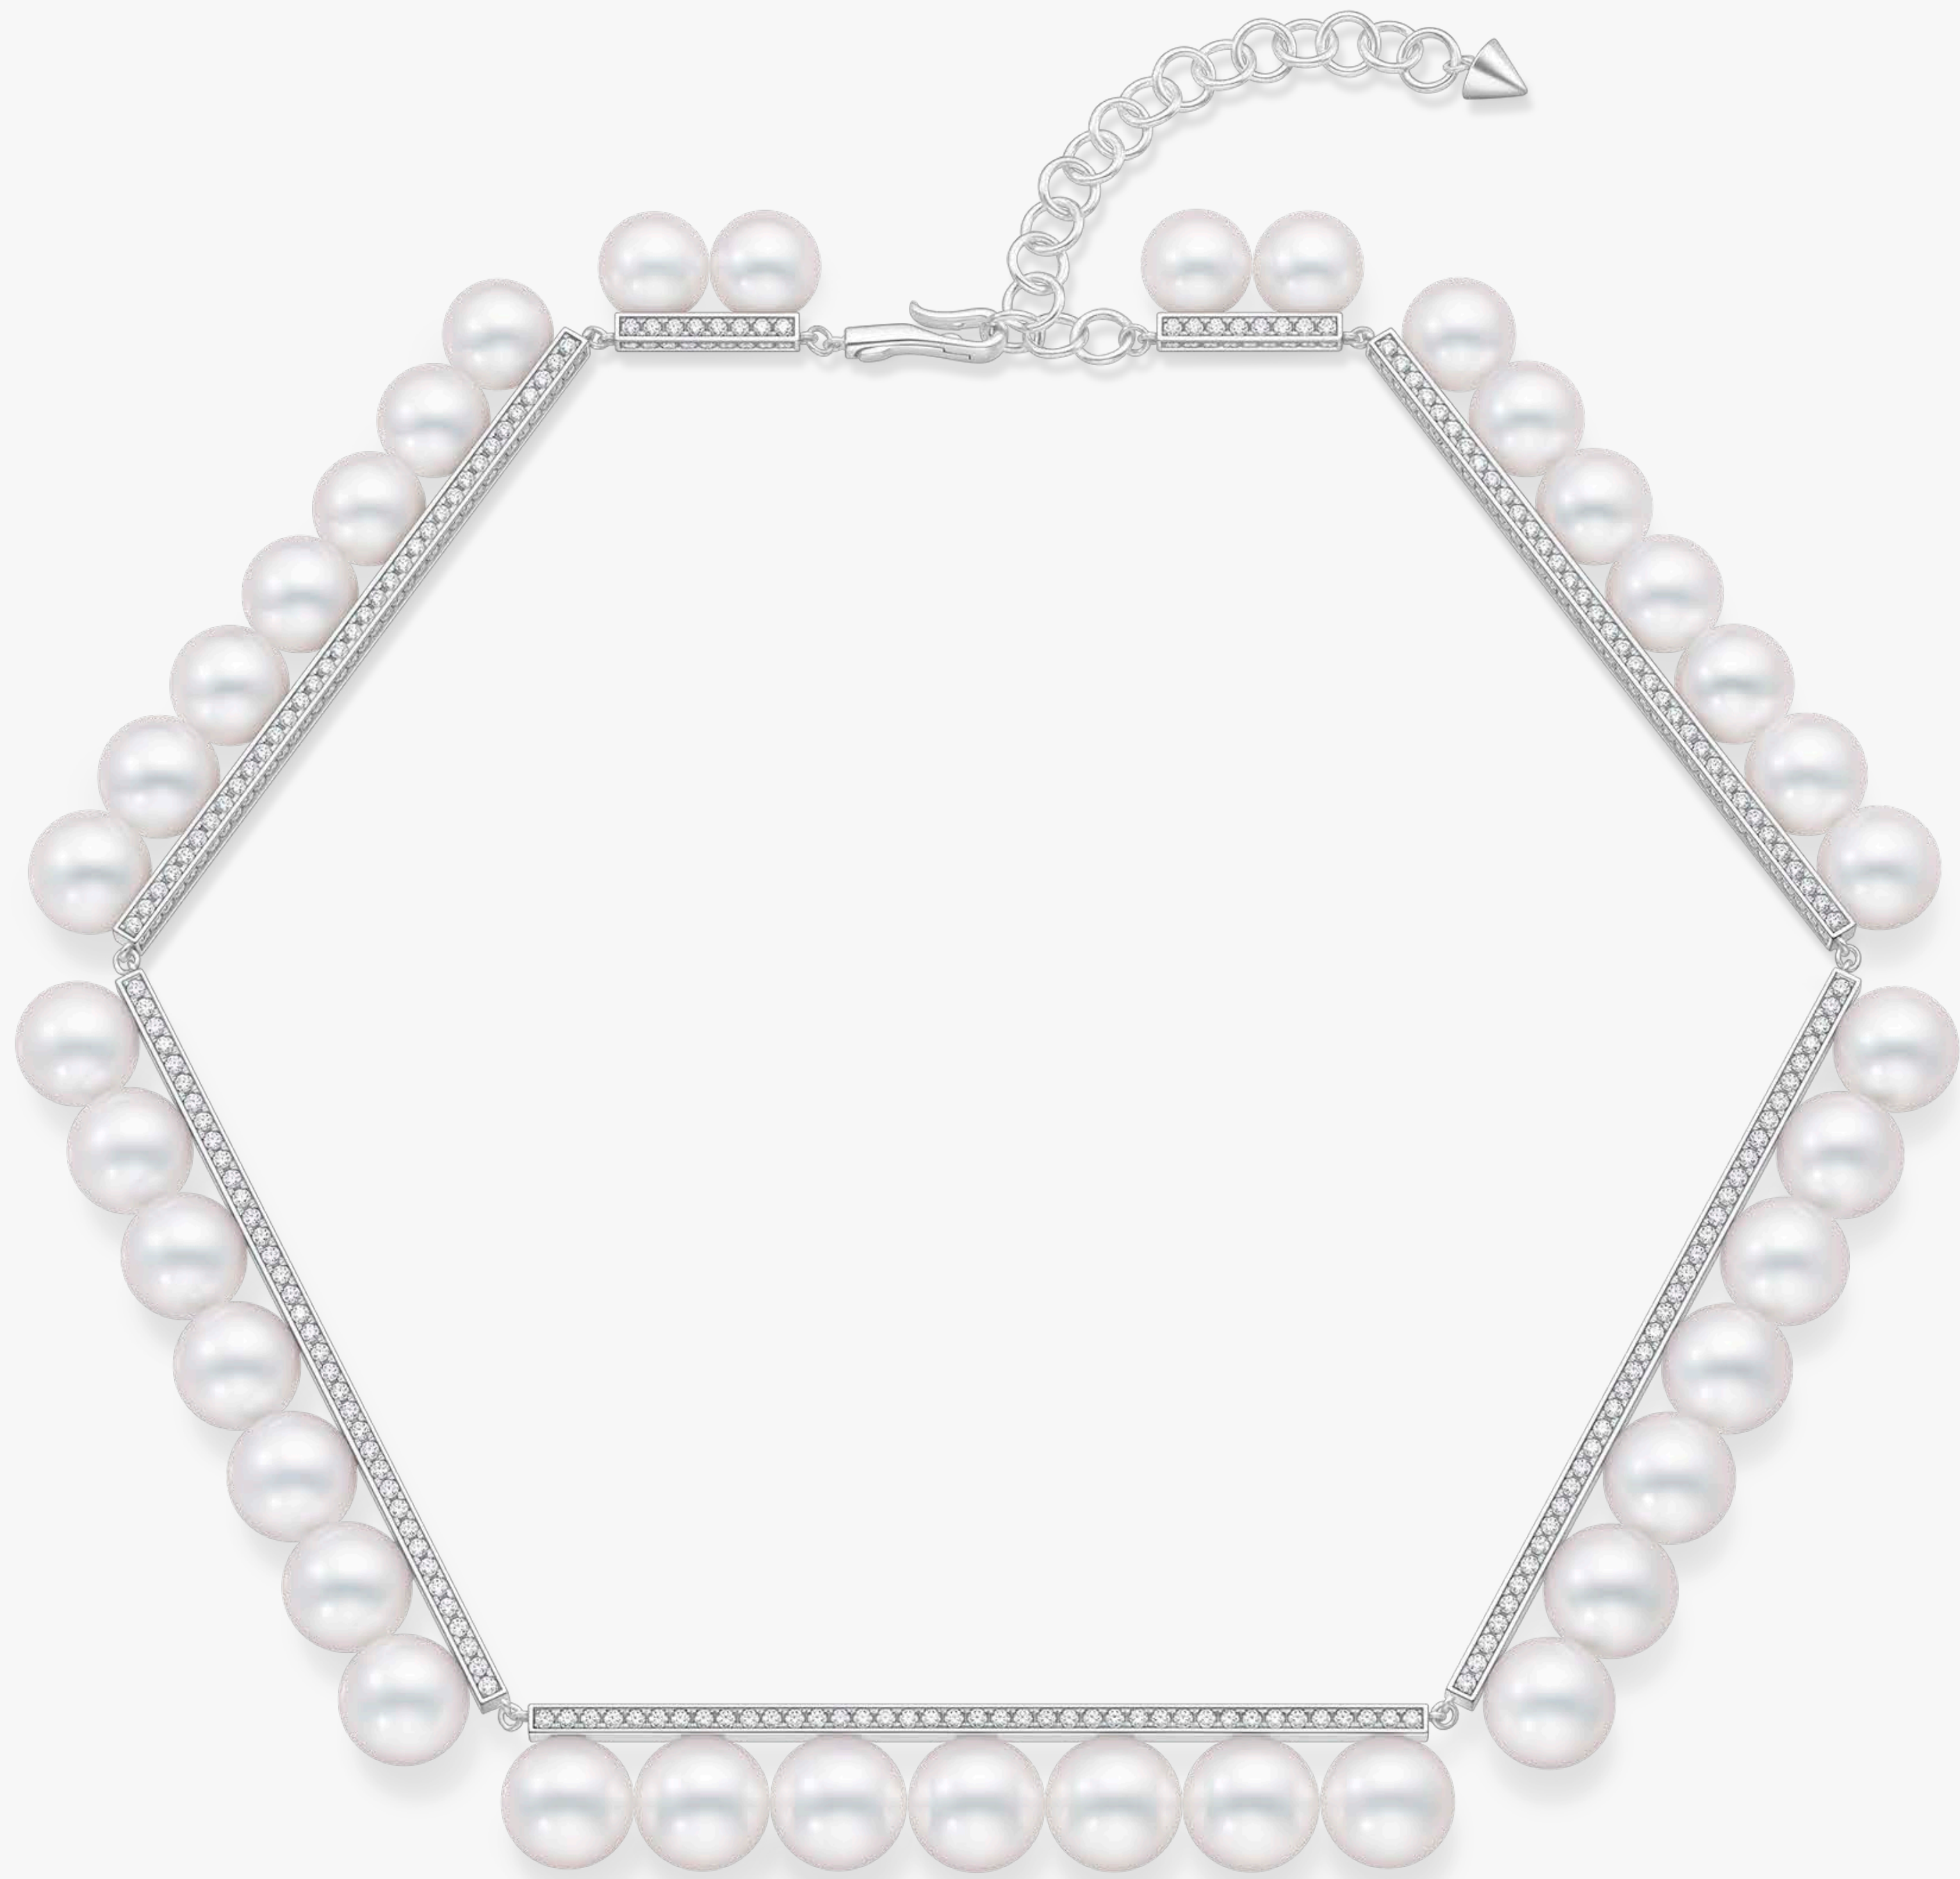

balance luxe diamonds pave

balance luxe diamonds pave バランス リュクス ダイヤモンド パヴェ
ホワイトゴールド / 南洋真珠 白蝶 / ダイヤモンド
Necklace PN 17226 価格についてはお問い合わせください