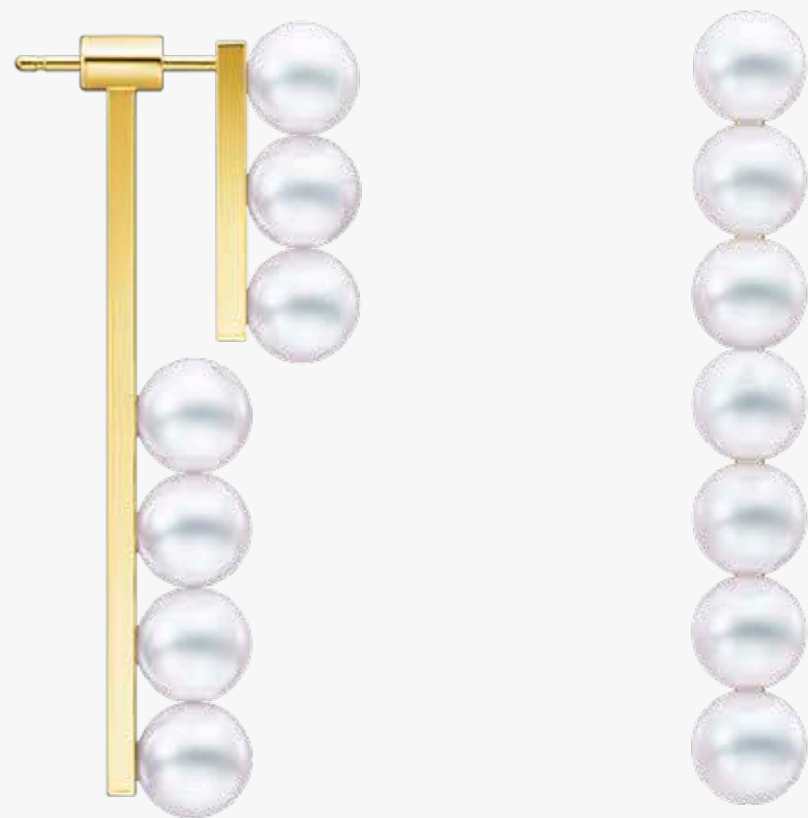

balance ikonic バランス アイコニック
イエローゴールド / あこや真珠
Pendant P 16852 ¥ 1,042,800

balance ikonic バランス アイコニック
イエローゴールド / あこや真珠
Earrings E 4142 ¥ 1,188,000

balance ikonic バランス アイコニック
イエローゴールド / あこや真珠
Brooch B 4418 ¥ 702,900

balance ikonic diamonds pave
バランス アイコニック ダイヤモンド パヴェ
ホワイトゴールド / あこや真珠 / ダイヤモンド
Brooch B 4435 ¥ 1,507,000

balance step / balance step neo

balance step バランス ステップ
イエローゴールド / あこや真珠
Necklace P 17033 ¥ 700,700

balance step neo バランス ステップ ネオ
イエローゴールド / あこや真珠
Necklace P 17051 ¥ 579,700

balance step バランス ステップ
イエローゴールド / あこや真珠
Earrings E 4282 ¥ 737,000

balance step neo バランス ステップ ネオ
イエローゴールド / あこや真珠
Earrings E 4514 ¥ 847,000