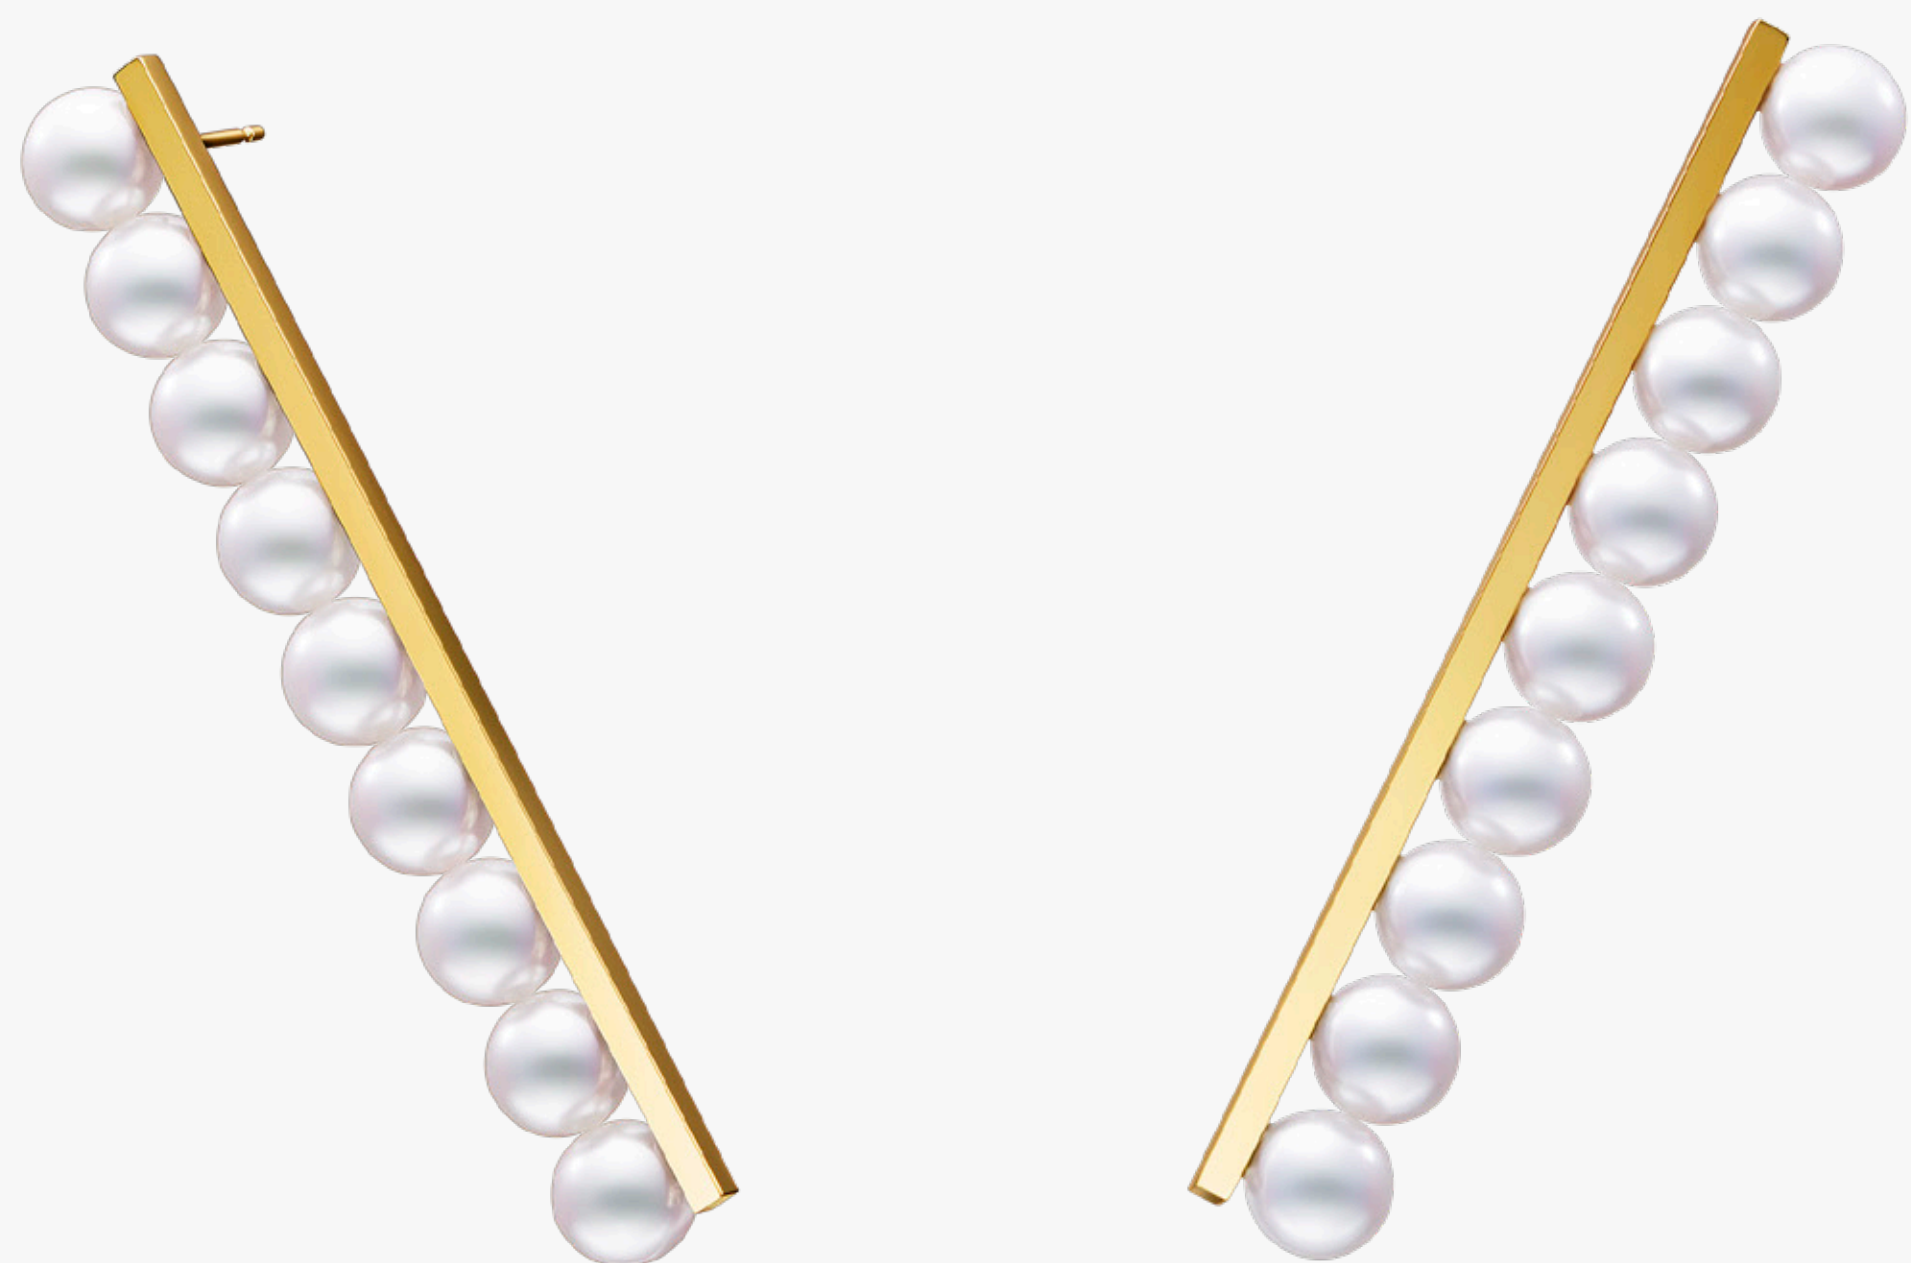

balance palace バランス パレス
ホワイトゴールド / あこや真珠 / ダイヤモンド
Choker P 17237 価格についてはお問い合わせください

balance palace バランス パレス
ホワイトゴールド / あこや真珠 / ダイヤモンド
Bracelet BL 0771 ¥ 22,660,000

balance ikonic / balance ikonic diamonds pave

balance ikonic バランス アイコニック
イエローゴールド / あこや真珠
Pendant P 16852 ¥ 1,042,800

balance ikonic バランス アイコニック
イエローゴールド / あこや真珠
Earrings E 4142 ¥ 1,188,000

balance ikonic バランス アイコニック
イエローゴールド / あこや真珠
Brooch B 4418 ¥ 702,900