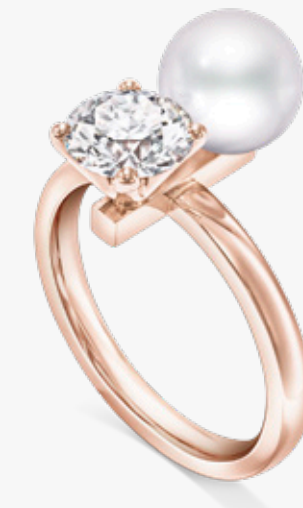

balance cross バランス クロス
イエローゴールド / あこや真珠 / ダイヤモンド
Earrings E 4227 ¥ 629,200

balance cross バランス クロス
イエローゴールド / あこや真珠 / ダイヤモンド
Ring RPI 4789 ¥ 500,500

balance duo pearl & diamond

balance duo pearl & diamond
バランス デュオ パール アンド ダイヤモンド
プラチナ / あこや真珠 / ダイヤモンド
Earrings E 4218 ¥1,733,600~

balance duo pearl & diamond
バランス デュオ パール アンド ダイヤモンド
SAKURAGOLD™ / あこや真珠 / ダイヤモンド
Earrings E 4218 ¥1,703,900~

balance duo pearl & diamond
バランス デュオ パール アンド ダイヤモンド
プラチナ / あこや真珠 / ダイヤモンド
Ring RPI 4777 ¥2,469,500~