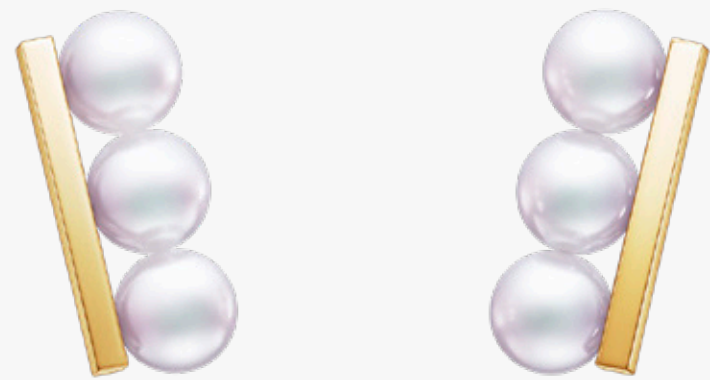

balance neo バランス ネオ
イエローゴールド / あこや真珠
Earrings E 4315 ¥ 451,000