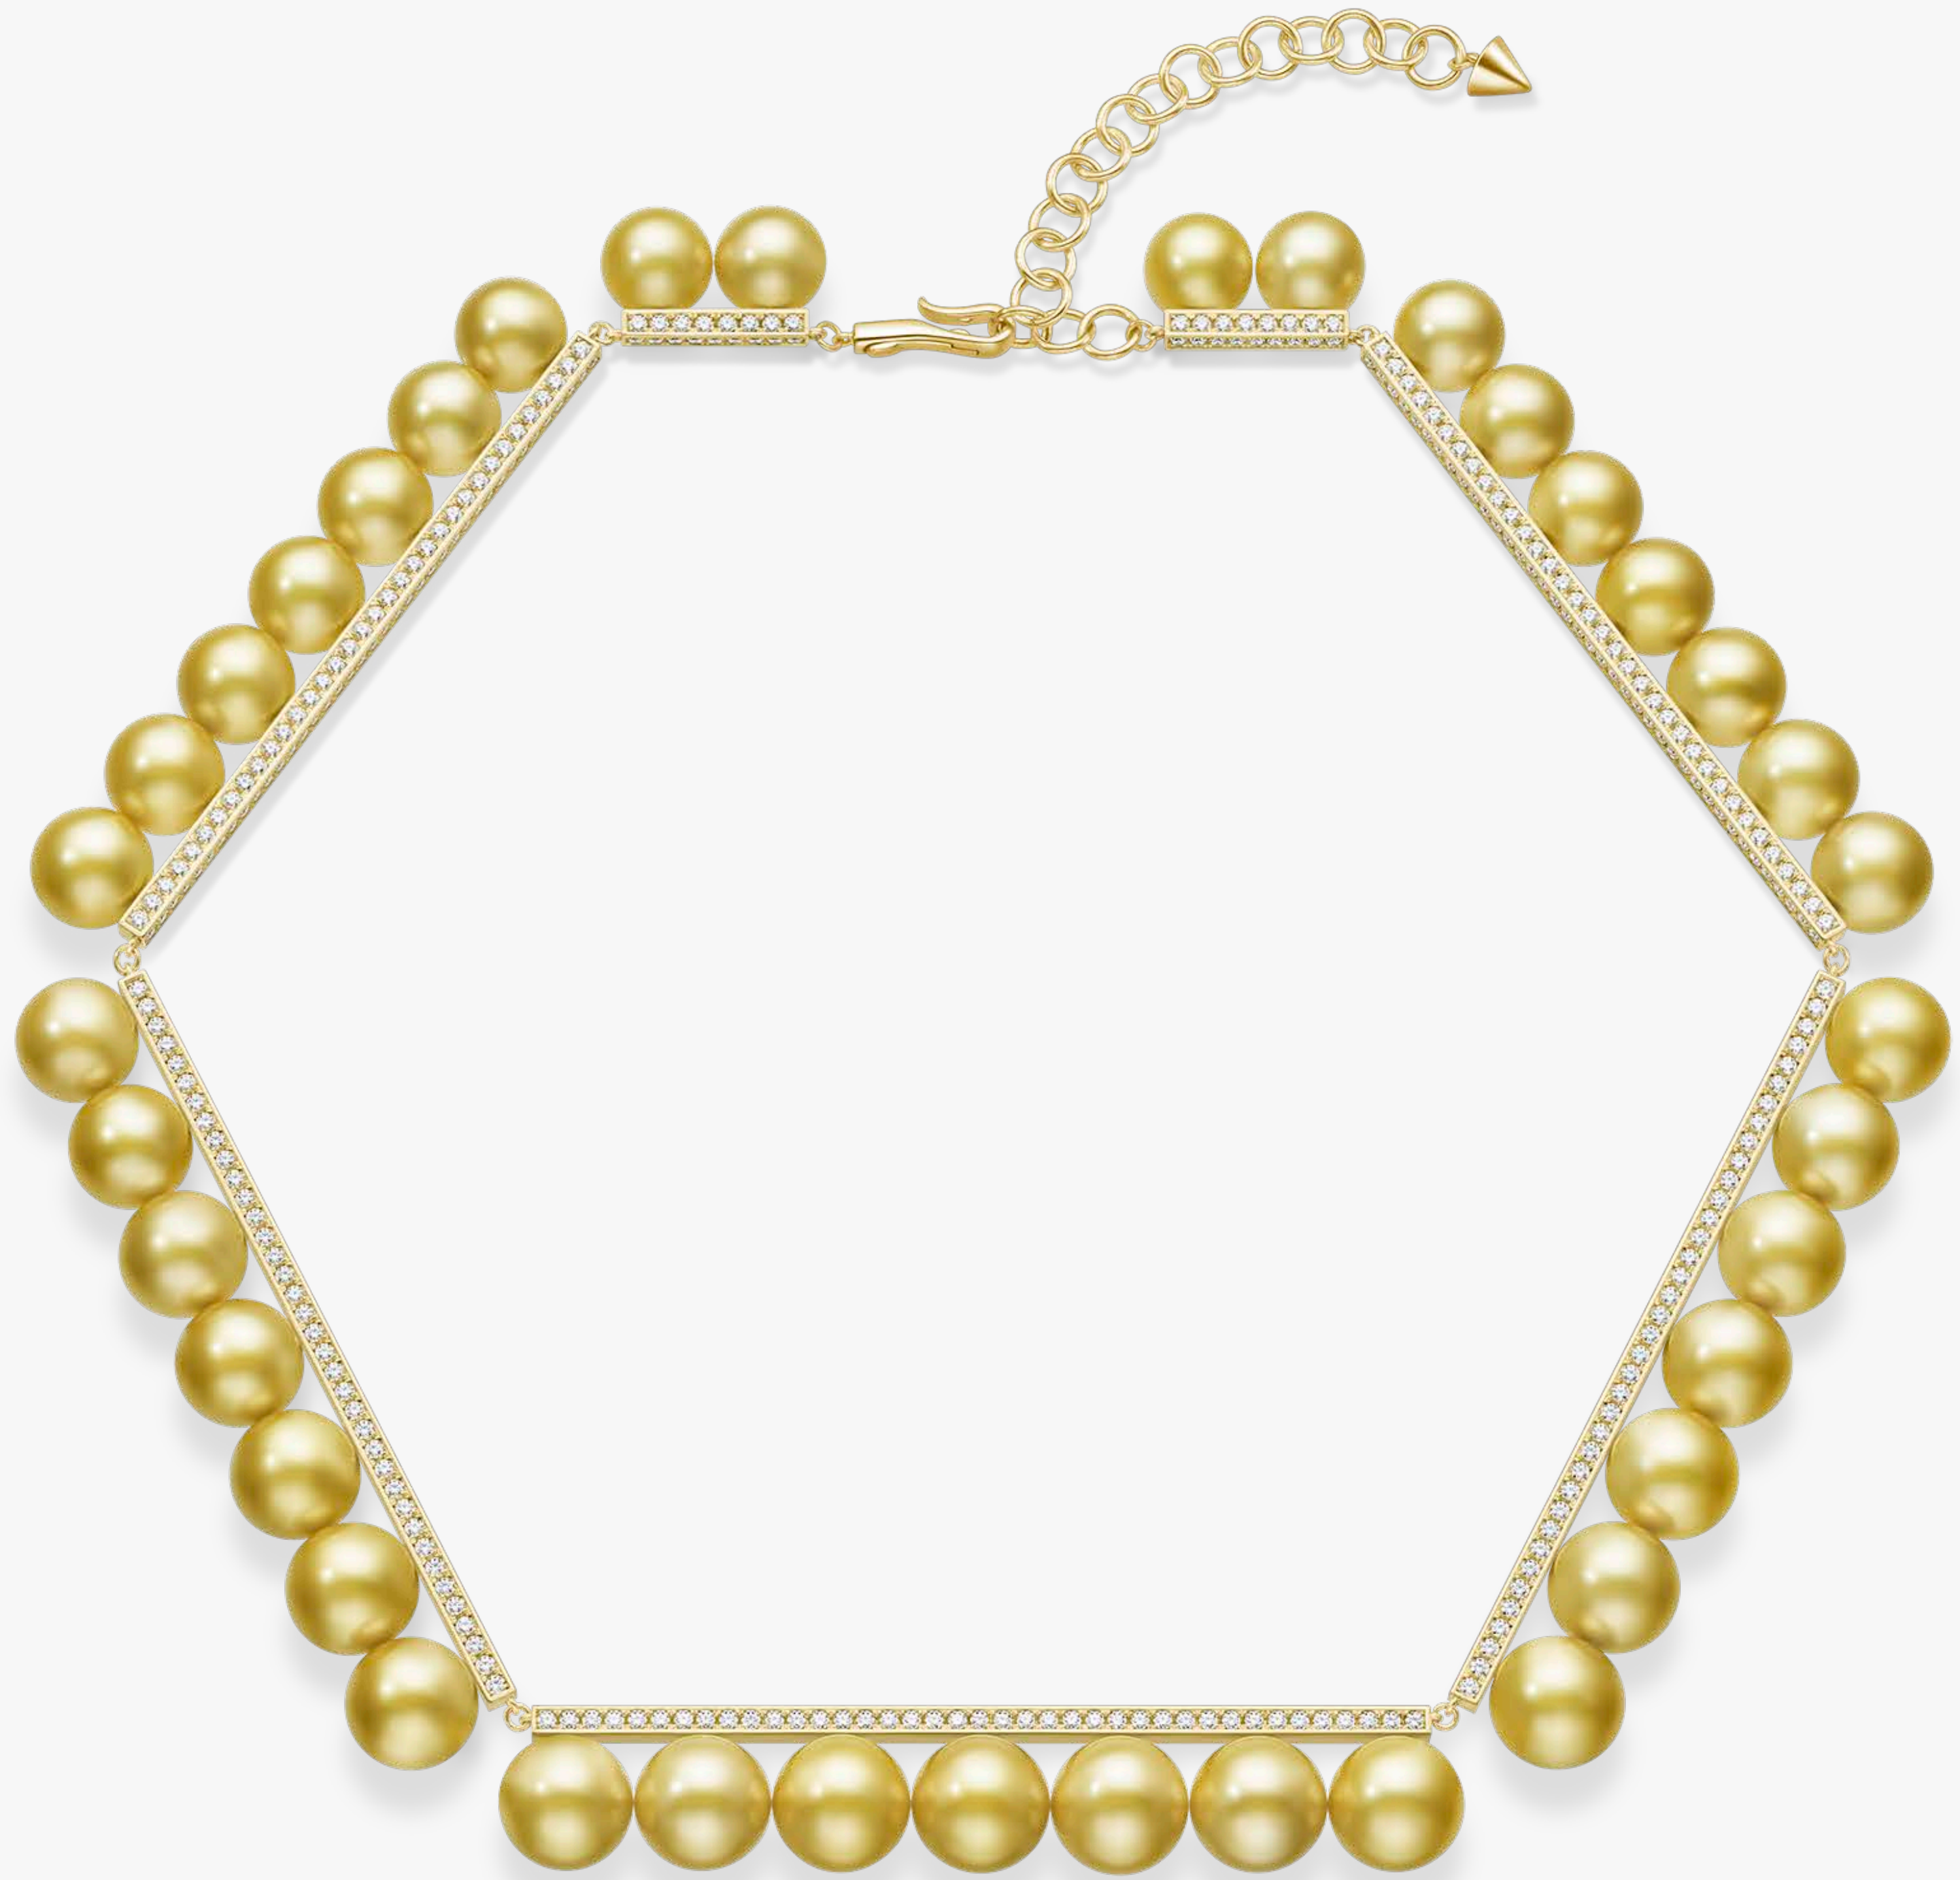

balance luxe diamonds pave

balance luxe diamonds pave バランス リュクス ダイヤモンド パヴェ
イエローゴールド / 南洋真珠 白蝶 (ゴールド) / ダイヤモンド
Necklace PN 17226 価格についてはお問い合わせください