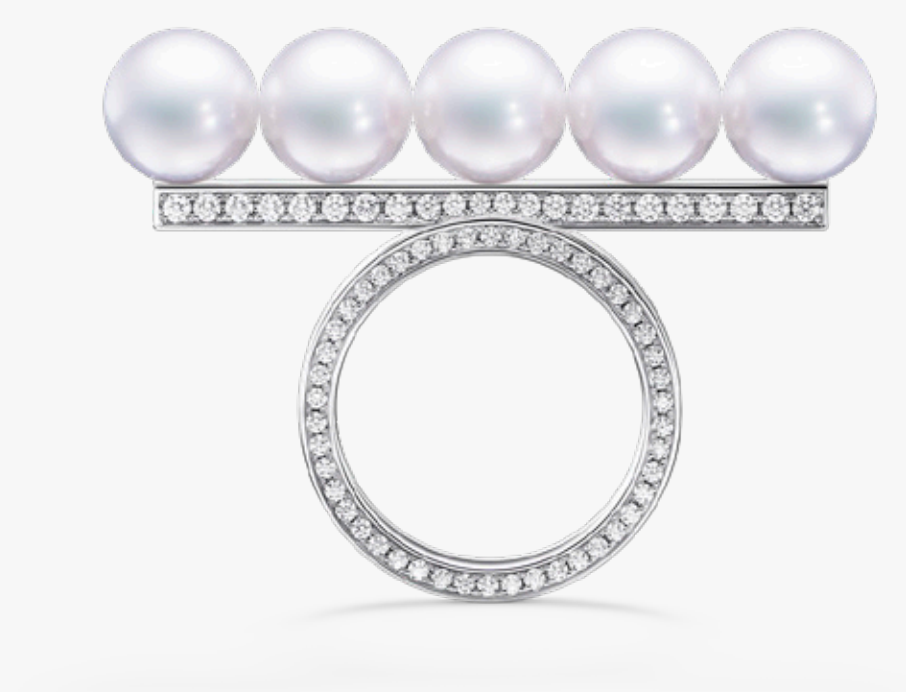

balance signature diamonds pave
バランス シグネチャー ダイヤモンド パヴェ
ホワイトゴールド / あこや真珠 / ダイヤモンド
Ring RPI 4537 ¥ 2,563,000