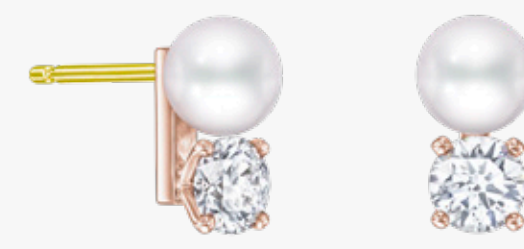

balance cross バランス クロス
イエローゴールド / あこや真珠 / ダイヤモンド
Earrings E 4227 ¥ 629,200

balance cross バランス クロス
イエローゴールド / あこや真珠 / ダイヤモンド
Ring RPI 4789 ¥ 500,500

balance duo pearl & diamond

balance duo pearl & diamond
バランス デュオ パール アンド ダイヤモンド
プラチナ / あこや真珠 / ダイヤモンド
Earrings E 4218 ¥1,733,600~

balance duo pearl & diamond
バランス デュオ パール アンド ダイヤモンド
SAKURAGOLD™ / あこや真珠 / ダイヤモンド
Earrings E 4218 ¥1,703,900~

balance duo pearl & diamond
バランス デュオ パール アンド ダイヤモンド
プラチナ / あこや真珠 / ダイヤモンド
Ring RPI 4777 ¥2,469,500~