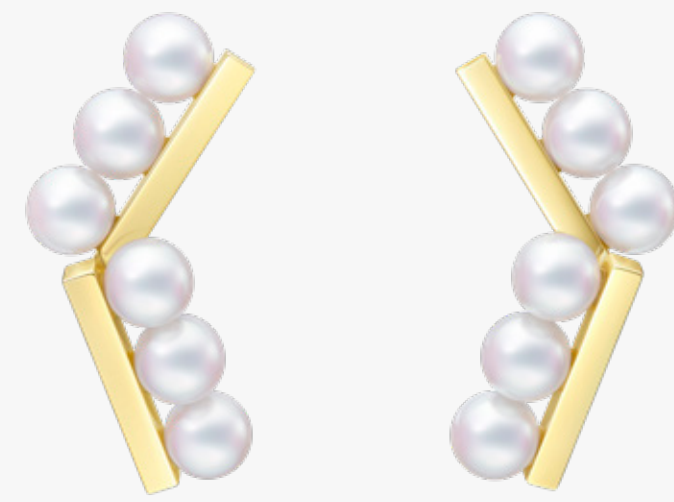

balance arm / balance arm neo

balance arm バランスアーム
イエローゴールド / あこや真珠
Pendant P 17231 ¥ 913,000

balance arm neo バランスアーム ネオ
イエローゴールド / あこや真珠
Pendant P 17330 ¥ 528,000

balance arm バランスアーム
イエローゴールド / あこや真珠
Earrings E 4453 ¥ 913,000

balance arm neo バランスアーム ネオ
イエローゴールド / あこや真珠
Earrings E 4516 ¥ 660,000

balance arm バランスアーム
イエローゴールド / あこや真珠
Earrings E 4451 ¥ 2,530,000

balance arm バランスアーム
イエローゴールド / あこや真珠
Ring R 4882 ¥ 913,000

balance arm diamonds pave / balance arm neo diamonds pave