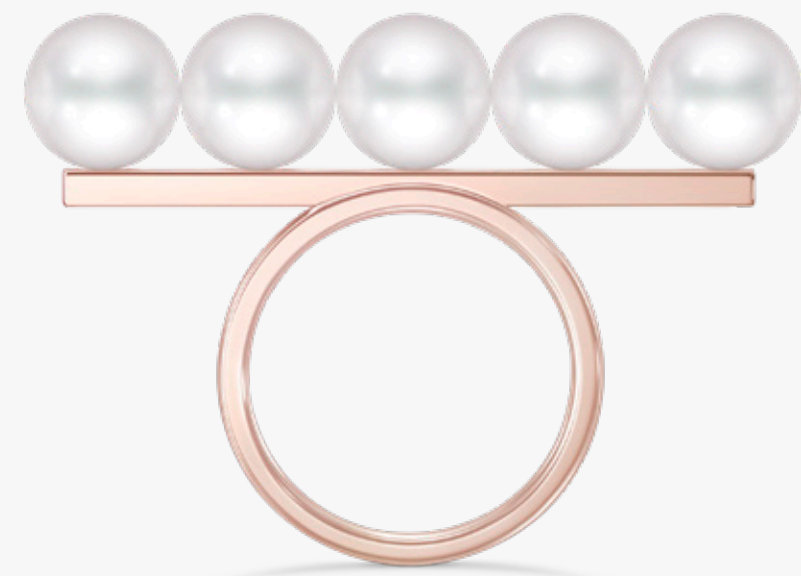

balance signature

balance signature バランス シグネチャー
イエローゴールド / あこや真珠
Necklace P 15884 ¥ 880,000

balance signature バランス シグネチャー
イエローゴールド / あこや真珠
Ring R 4398 ¥ 584,100

balance signature バランス シグネチャー
イエローゴールド / あこや真珠
Bracelet BL 0770 ¥ 528,000

balance signature バランス シグネチャー
イエローゴールド / あこや真珠
Brooch B 4456 ¥ 462,000

balance signature

balance signature バランス シグネチャー
SAKURAGOLD™ / あこや真珠
Necklace P 15884 ¥ 891,000

balance signature バランス シグネチャー
SAKURAGOLD™ / あこや真珠
Ring R 4398 ¥ 595,100