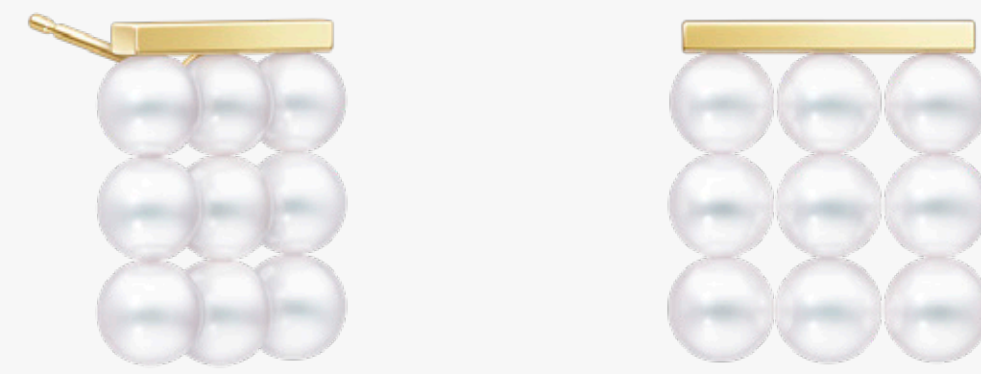

balance element

balance element バランス エレメント
SAKURAGOLD™ / イエローゴールド / ホワイトゴールド / あこや真珠 / ダイヤモンド
Necklace P 17228 ¥ 10,230,000

balance build

balance build バランス ビルド
イエローゴールド / あこや真珠
Pendant P 17218 ¥ 751,300